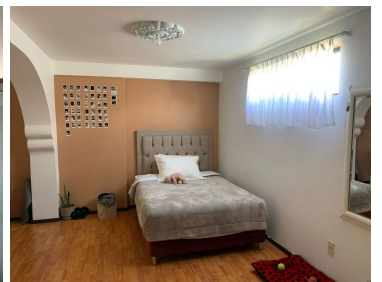

DATOS DEL VENDEDOR

Nombre: oscarmartinezvega@yahoo. co

Télefono:7717096151

¡ENCONTRAMOS EL LUGAR PERFECTO PARA TI!

www.pinmx.com