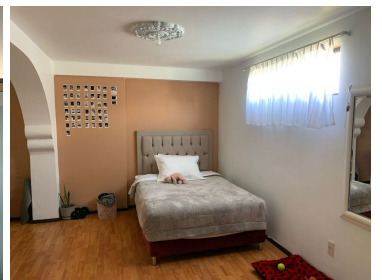

DATOS DEL VENDEDOR

Nombre: oscarmartinezvega@yahoo. co

Télefono:7717096151

¡ENCONTRAMOS EL LUGAR PERFECTO PARA TI!

www.pinmx.com