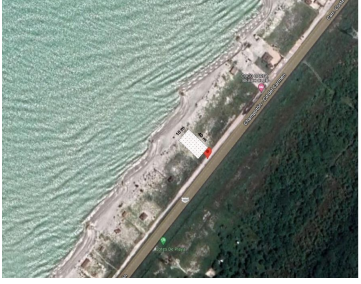

¡ENCONTRAMOS EL LUGAR PERFECTO PARA TI!

www.pinmx.com