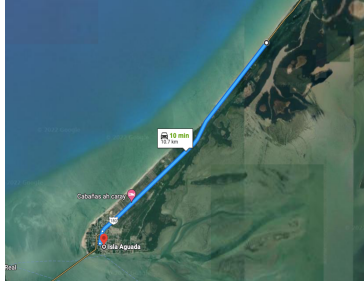

¡ENCONTRAMOS EL LUGAR PERFECTO PARA TI!

www.pinnmx.com