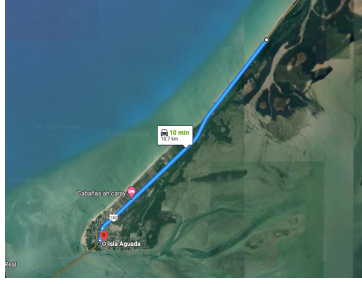

¡ENCONTRAMOS EL LUGAR PERFECTO PARA TI!

www.pinmx.com