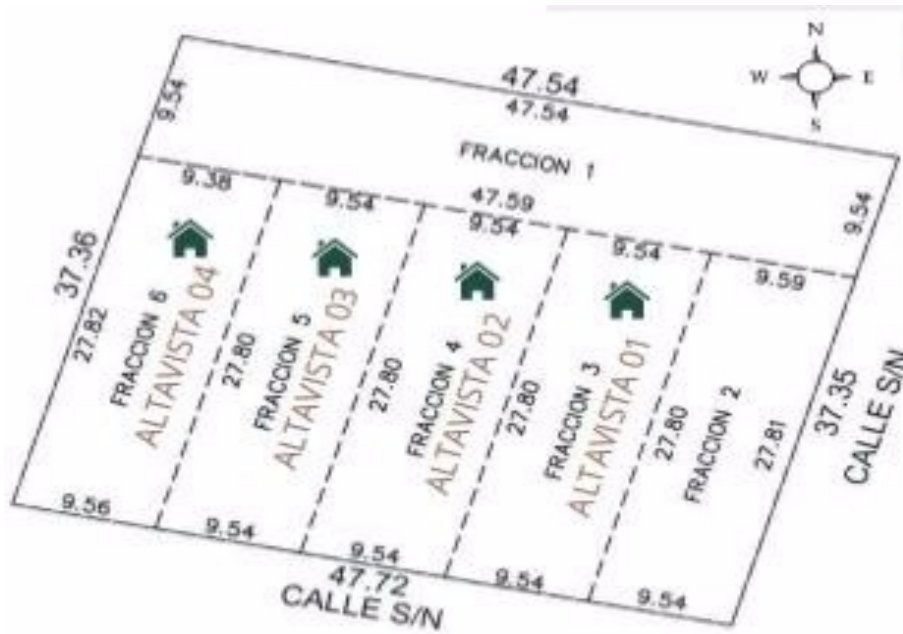

¡ENCONTRAMOS EL LUGAR PERFECTO PARA TI!

Código:  
20307

\$ 1,042,751.00 MXN

¡ENCONTRAMOS EL LUGAR PERFECTO PARA TI!

### Venta de terreno al norte de Merida

Calle: Col: Real de Dzityá,  
Mérida, Yucatán

### COMENTARIOS DEL VENDEDOR

2 lotes residenciales a pie de calle y 4 residencias al norte de la ciudad de Merida Yucatan Lote 1. Financiamiento a 12 meses: \$1,126,171 Precio de contado: \$1,042,751 Terreno de: 453.37 m2 Frente: 9.54 Fondo: 47.54 \*Hasta 12 mensualidades de financiamiento \*Enganche: 30% \*No incluye gastos de escrituración ni avalúos \*Los precios y las imágenes publicados en este portal son de referencia y pueden ser modificados en cualquier momento y sin previo aviso. Verificar disponibilidad. Contacto: Jorge Palomeque 999.357.7032 <https://wa.link/inap5c>. EasyBroker ID: EB-LR7776