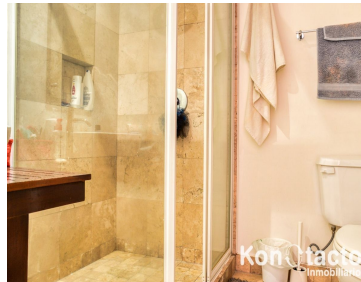

DATOS DEL VENDEDOR

Nombre: sk.kontacto@gmail.com

Teléfono:5538691010

¡ENCONTRAMOS EL LUGAR PERFECTO PARA TI!

www.pinmx.com