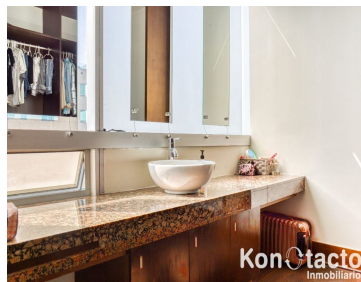

DATOS DEL VENDEDOR

Nombre: sk.kontacto@gmail.com

Teléfono:5538691010

¡ENCONTRAMOS EL LUGAR PERFECTO PARA TI!

www.pinmx.com