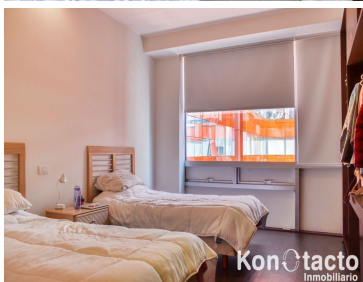

DATOS DEL VENDEDOR

Nombre: sk.kontacto@gmail.com

Teléfono:5538691010

¡ENCONTRAMOS EL LUGAR PERFECTO PARA TI!

www.pinmx.com