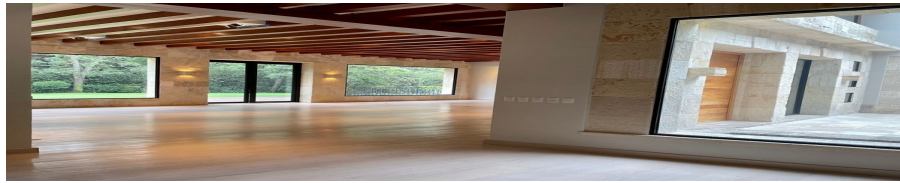

¡ENCONTRAMOS EL LUGAR PERFECTO PARA TI!

Código:
20363

\$ 5,950,000.00 MXN

¡ENCONTRAMOS EL LUGAR PERFECTO PARA TI!

CASA EN VENTA EN CLUB DE GOLF BOSQUES DE SANTA FE

Calle: Tolsa. Club de Golf Bosques de Santa Fe **Col:** San Mateo Tlaltenango, Cuajimalpa de Morelos, Ciudad de México

COMENTARIOS DEL VENDEDOR

Residencia diseñada por el despacho del Arq. Artigas, superficie total del terreno 950 m2, y 805 m2 de construcción en tres plantas: PB: Entrada principal con plaza de acceso y fuente, amplia sala – comedor, antecomedor-estudio todos con vista y acceso al enorme jardín completamente plano y deck de madera, 2 medios baños para visitas con acceso desde el jardín. Recámara con baño completo y closet, family room(opción 5ta recámara), amplia cocina iluminada con vista al jardín, despensa y cava. 2 estacionamientos de visitas, además de 8 cajones propios techados. PLANTA ALTA: Recámara principal con amplio walk-in closet y baño con 2 wc. Balcón con espectacular vista al jardín y bosque. Dos recámaras cada una con walk-in closet y baño, ambas con balcón y espectacular vista al jardín y bosque. Amplio Family room. SÓTANO: estacionamiento techado para 8 autos, amplia lavandería, cuarto de servicio con baño completo, cuarto de choferes con baño completo, 3 bodegas amplias, cisterna de agua potable, cisterna de riego. Ubicación privilegiada dentro del Club. Casa club con amenidades de súper lujo y campo de Golf. \$5,950,000 USD a tratar. Atención inmediata. EasyBroker ID: EB-ML5920