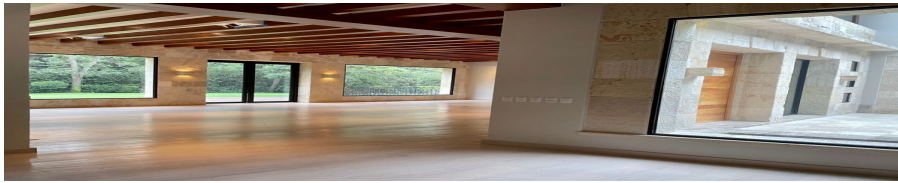

¡ENCONTRAMOS EL LUGAR PERFECTO PARA TI!

Código:
20363

$ 5,950,000.00 MXN

¡ENCONTRAMOS EL LUGAR PERFECTO PARA TI!

CASA EN VENTA EN CLUB DE GOLF BOSQUES DE SANTA FE

Calle: Tolsa. Club de Golf Bosques de Santa Fe **Col:** San Mateo Tlaltenango, Cuajimalpa de Morelos, Ciudad de México

COMENTARIOS DEL VENDEDOR

Residencia diseñada por el despacho del Arq. Artigas, superficie total del terreno 950 m2, y 805 m2 de construcción en tres plantas: PB: Entrada principal con plaza de acceso y fuente, amplia sala – comedor, antecomedor-estudio todos con vista y acceso al enorme jardín completamente plano y deck de madera, 2 medios baños para visitas con acceso desde el jardín. Recámara con baño completo y closet, family room(opción 5ta recámara), amplia cocina iluminada con vista al jardín, despensa y cava. 2 estacionamientos de visitas, además de 8 cajones propios techados. PLANTA ALTA: Recámara principal con amplio walk-in closet y baño con 2 wc. Balcón con espectacular vista al jardín y bosque. Dos recámaras cada una con walk-in closet y baño, ambas con balcón y espectacular vista al jardín y bosque. Amplio Family room. SÓTANO: estacionamiento techado para 8 autos, amplia lavandería, cuarto de servicio con baño completo, cuarto de choferes con baño completo, 3 bodegas amplias, cisterna de agua potable, cisterna de riego. Ubicación privilegiada dentro del Club. Casa club con amenidades de súper lujo y campo de Golf. $5,950,000 USD a tratar. Atención inmediata. EasyBroker ID: EB-ML5920

4 4 805.00 8

DATOS DEL VENDEDOR

Nombre: servicioaclientes@conbursa.com

Télefono:+525540001355

¡ENCONTRAMOS EL LUGAR PERFECTO PARA TI!