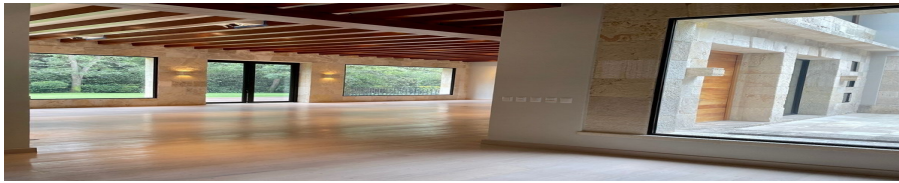

¡ENCONTRAMOS EL LUGAR PERFECTO PARA TI!

Código:
20363

$ 5,950,000.00 MXN

¡ENCONTRAMOS EL LUGAR PERFECTO PARA TI!

CASA EN VENTA EN CLUB DE GOLF BOSQUES DE SANTA FE

Calle: Tolsa. Club de Golf Bosques de Santa Fe **Col:** San Mateo Tlaltenango, Cuajimalpa de Morelos, Ciudad de México

COMENTARIOS DEL VENDEDOR

Residencia diseñada por el despacho del Arq. Artigas, superficie total del terreno 950 m2, y 805 m2 de construcción en tres plantas: PB: Entrada principal con plaza de acceso y fuente, amplia sala – comedor, antecomedor-estudio todos con vista y acceso al enorme jardín completamente plano y deck de madera, 2 medios baños para visitas con acceso desde el jardín. Recámara con baño completo y closet, family room(opción 5ta recámara), amplia cocina iluminada con vista al jardín, despensa y cava. 2 estacionamientos de visitas, además de 8 cajones propios techados. PLANTA ALTA: Recámara principal con amplio walk-in closet y baño con 2 wc. Balcón con espectacular vista al jardín y bosque. Dos recámaras cada una con walk-in closet y baño, ambas con balcón y espectacular vista al jardín y bosque. Amplio Family room. SÓTANO: estacionamiento techado para 8 autos, amplia lavandería, cuarto de servicio con baño completo, cuarto de choferes con baño completo, 3 bodegas amplias, cisterna de agua potable, cisterna de riego. Ubicación privilegiada dentro del Club. Casa club con amenidades de súper lujo y campo de Golf. $5,950,000 USD a tratar. Atención inmediata. EasyBroker ID: EB-ML5920

4 4 805.00 8

DATOS DEL VENDEDOR

Nombre: servicioaclientes@conbursa.com

Télefono:+525540001355

¡ENCONTRAMOS EL LUGAR PERFECTO PARA TI!