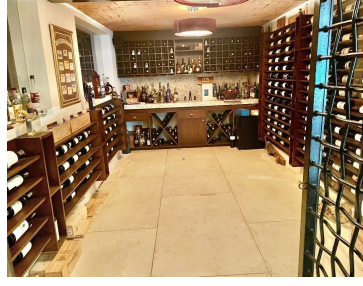

¡ENCONTRAMOS EL LUGAR PERFECTO PARA TI!

www.pinmx.com