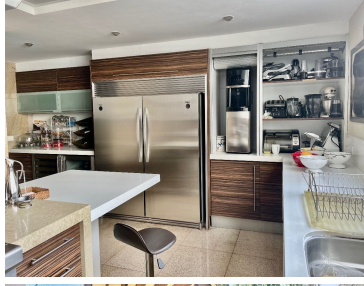

¡ENCONTRAMOS EL LUGAR PERFECTO PARA TI!

www.pinmx.com