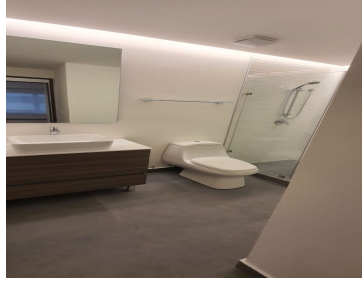

¡ENCONTRAMOS EL LUGAR PERFECTO PARA TI!

www.pinmx.com