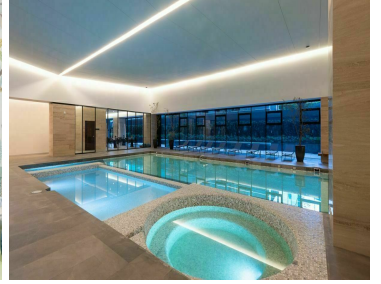

¡ENCONTRAMOS EL LUGAR PERFECTO PARA TI!

www.pinmx.com