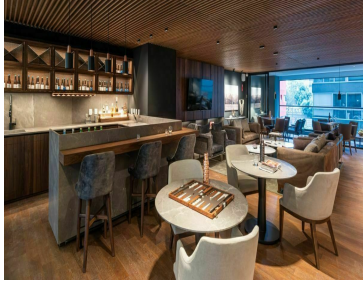

¡ENCONTRAMOS EL LUGAR PERFECTO PARA TI!

www.pinmx.com