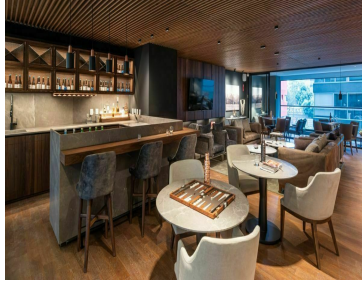

¡ENCONTRAMOS EL LUGAR PERFECTO PARA TI!

www.pinmx.com