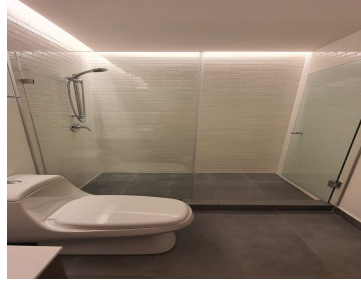

¡ENCONTRAMOS EL LUGAR PERFECTO PARA TI!

www.pinmx.com