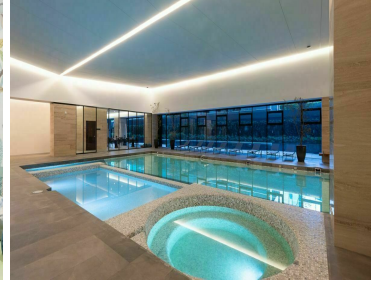

¡ENCONTRAMOS EL LUGAR PERFECTO PARA TI!

www.pinmx.com