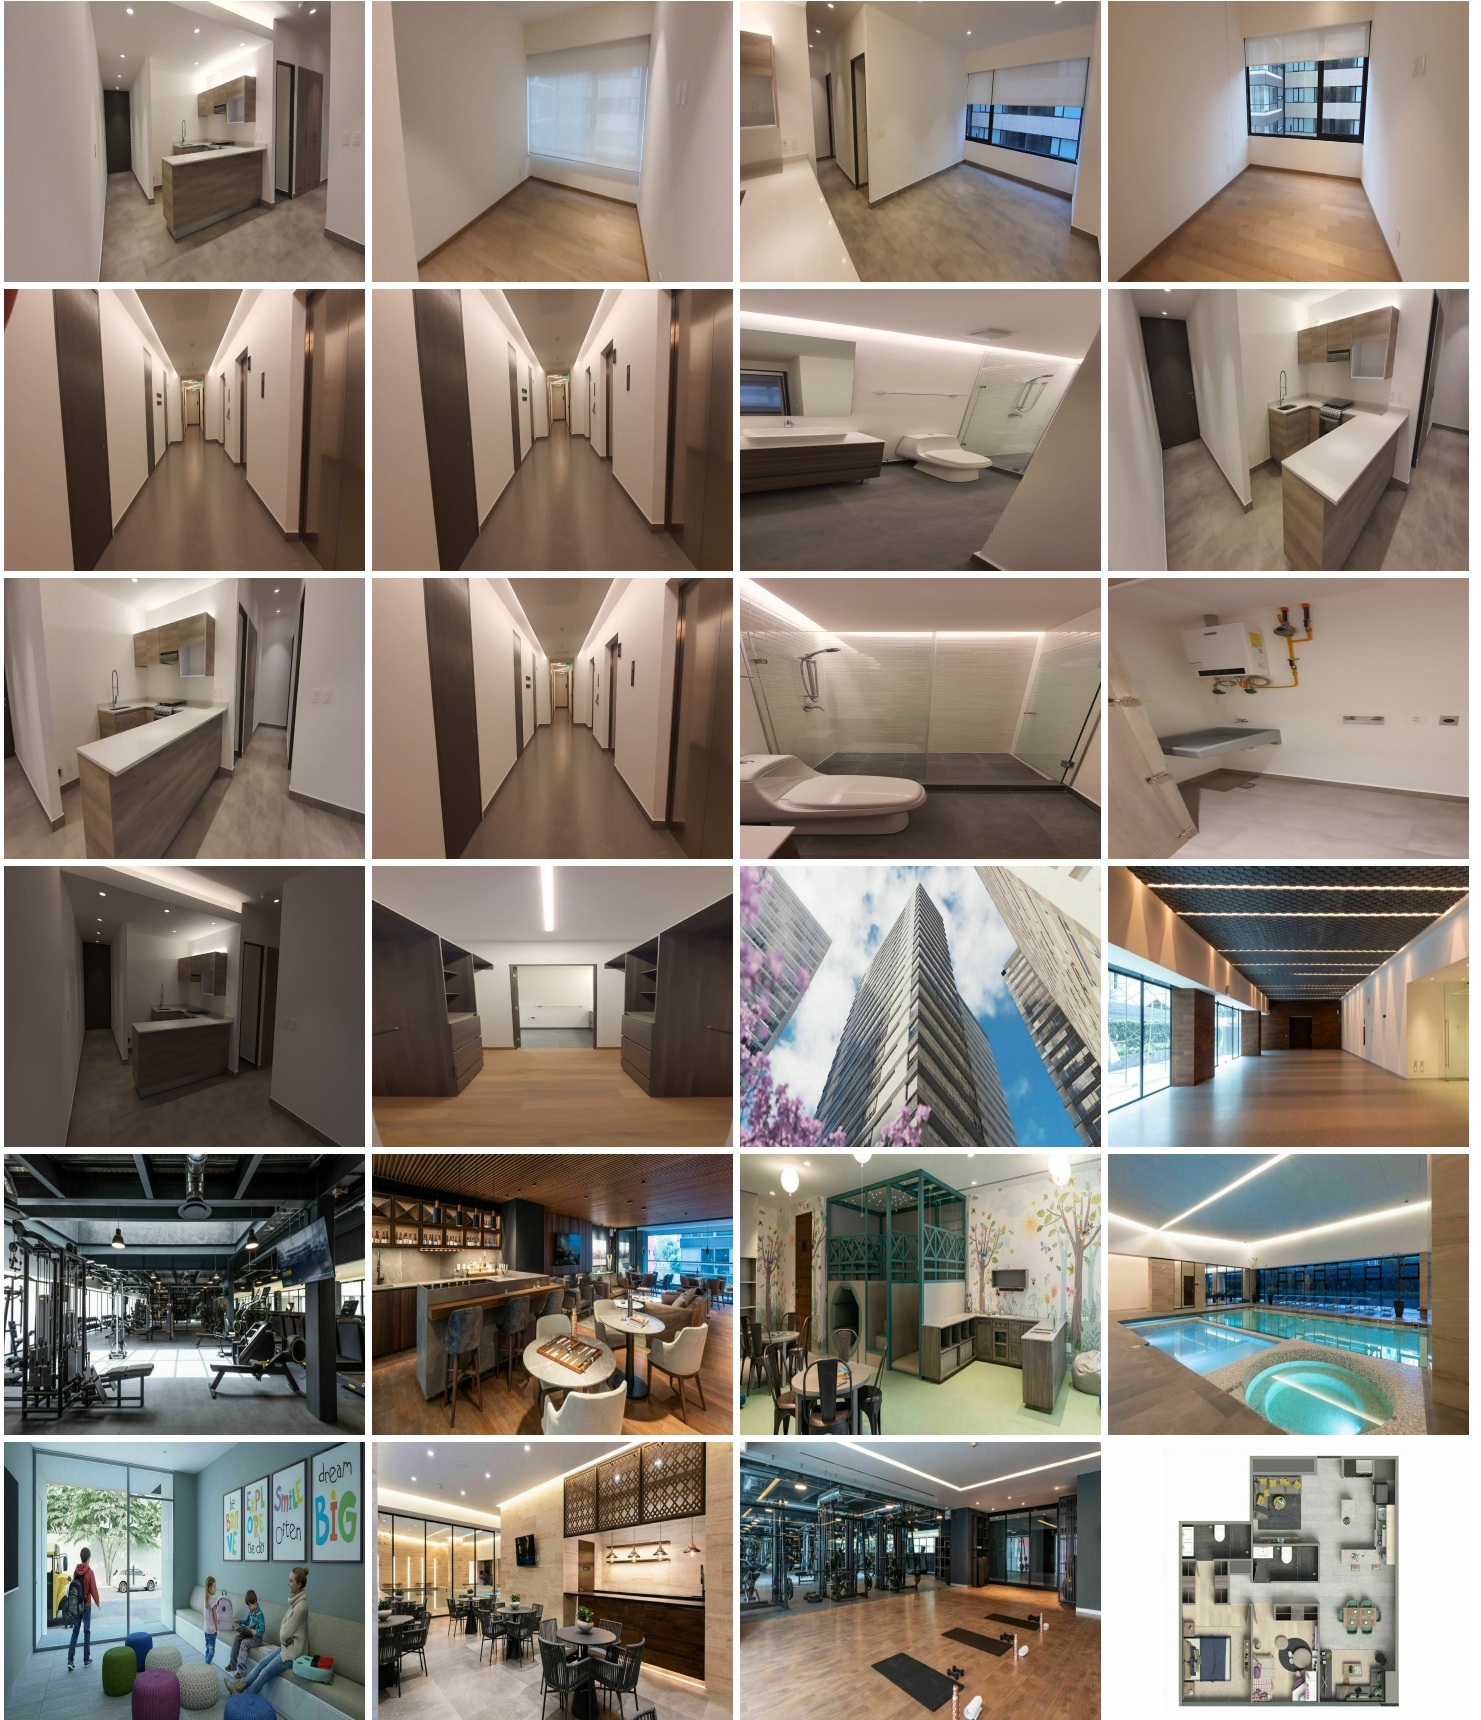

¡ENCONTRAMOS EL LUGAR PERFECTO PARA TI!

www.pinmx.com