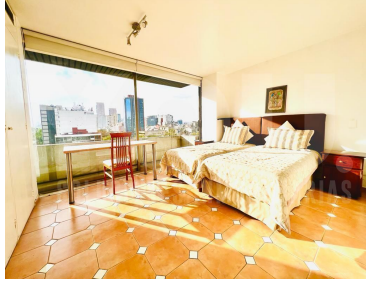

¡ENCONTRAMOS EL LUGAR PERFECTO PARA TI!

www.pinmx.com