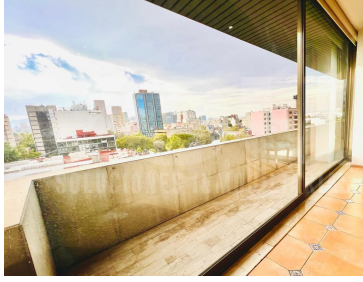

¡ENCONTRAMOS EL LUGAR PERFECTO PARA TI!

www.pinmx.com