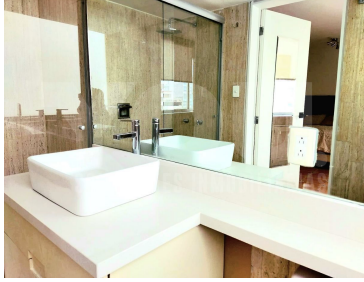

¡ENCONTRAMOS EL LUGAR PERFECTO PARA TI!

www.pinmx.com