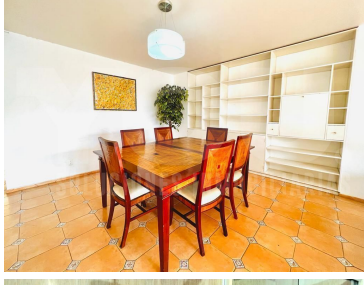

¡ENCONTRAMOS EL LUGAR PERFECTO PARA TI!

www.pinmx.com