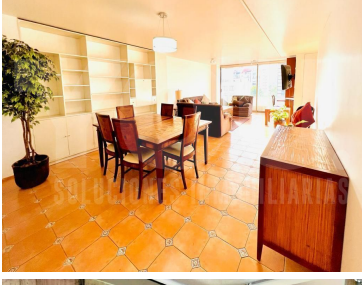

¡ENCONTRAMOS EL LUGAR PERFECTO PARA TI!

www.pinmx.com