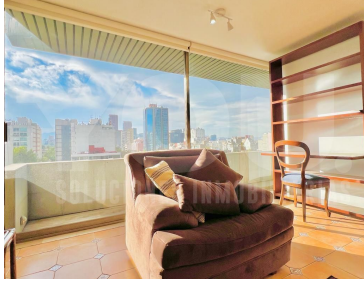

¡ENCONTRAMOS EL LUGAR PERFECTO PARA TI!

www.pinmx.com