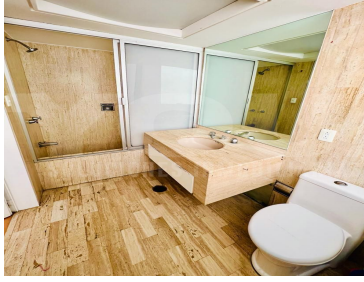

¡ENCONTRAMOS EL LUGAR PERFECTO PARA TI!

www.pinmx.com