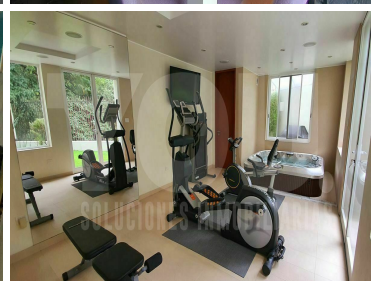

DATOS DEL VENDEDOR

Nombre: contacto@yousoluciones.co

Télefono:5619987766

¡ENCONTRAMOS EL LUGAR PERFECTO PARA TI!