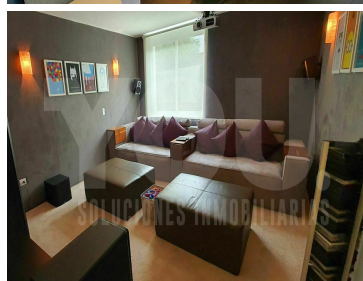

DATOS DEL VENDEDOR

Nombre: contacto@yousoluciones.co

Télefono:5619987766

¡ENCONTRAMOS EL LUGAR PERFECTO PARA TI!