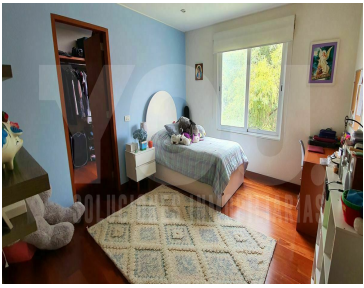

www.pinmx.com