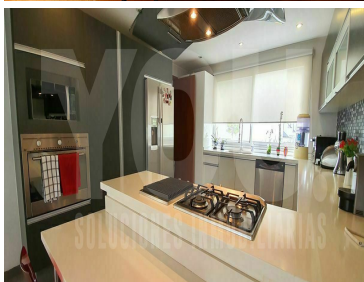

DATOS DEL VENDEDOR

Nombre: contacto@yousoluciones.co

Télefono:5619987766

¡ENCONTRAMOS EL LUGAR PERFECTO PARA TI!