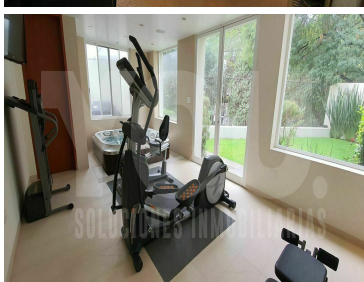

DATOS DEL VENDEDOR

Nombre: contacto@yousoluciones.co

Télefono:5619987766

¡ENCONTRAMOS EL LUGAR PERFECTO PARA TI!