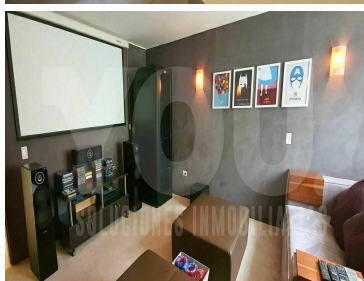

DATOS DEL VENDEDOR

Nombre: contacto@yousoluciones.co

Télefono:5619987766

¡ENCONTRAMOS EL LUGAR PERFECTO PARA TI!