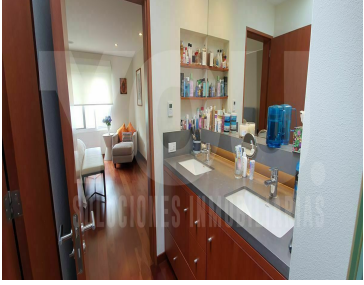

www.pinnmx.com