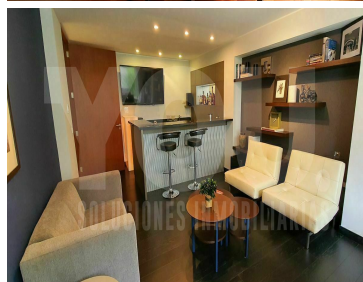

DATOS DEL VENDEDOR

Nombre: contacto@yousoluciones.co

Télefono:5619987766

¡ENCONTRAMOS EL LUGAR PERFECTO PARA TI!