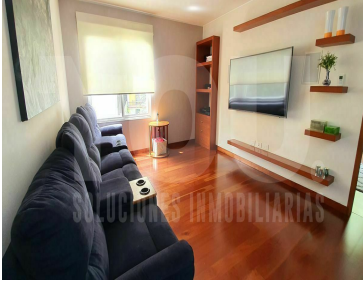

www.pinnmx.com