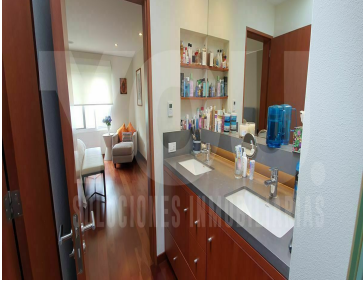

www.pinmx.com