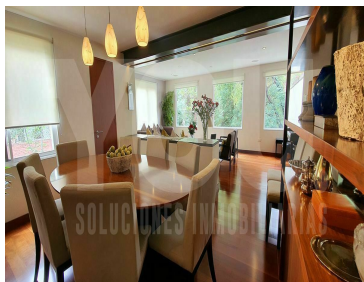

DATOS DEL VENDEDOR

Nombre: contacto@yousoluciones.co

Télefono:5619987766

¡ENCONTRAMOS EL LUGAR PERFECTO PARA TI!