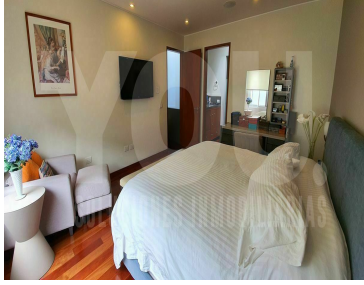

www.pinmx.com