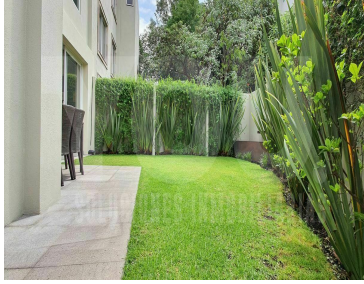

www.pinmx.com