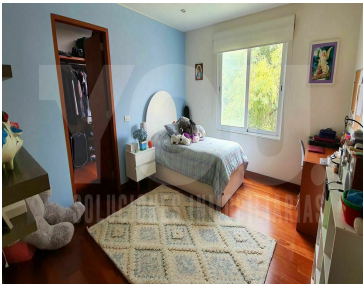

www.pinnmx.com