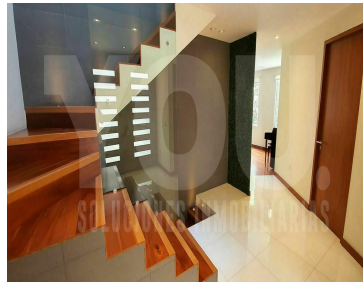

DATOS DEL VENDEDOR

Nombre: contacto@yousoluciones.co

Télefono:5619987766

¡ENCONTRAMOS EL LUGAR PERFECTO PARA TI!