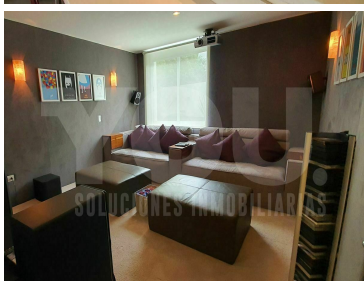

DATOS DEL VENDEDOR

Nombre: contacto@yousoluciones.co

Télefono:5619987766

¡ENCONTRAMOS EL LUGAR PERFECTO PARA TI!