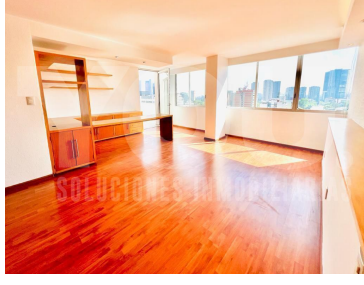

¡ENCONTRAMOS EL LUGAR PERFECTO PARA TI!

www.pinmx.com