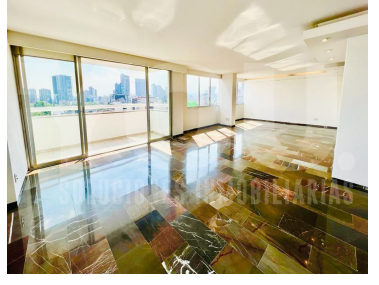

¡ENCONTRAMOS EL LUGAR PERFECTO PARA TI!

www.pinmx.com