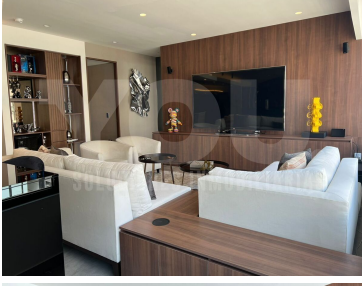

¡ENCONTRAMOS EL LUGAR PERFECTO PARA TI!

www.pinmx.com