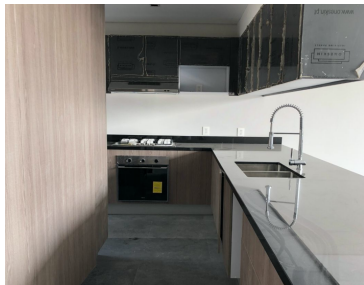

DATOS DEL VENDEDOR

Nombre: ukoinmobiliaria@gmail.com

Télefono:5636360622

¡ENCONTRAMOS EL LUGAR PERFECTO PARA TI!

www.pinmx.com