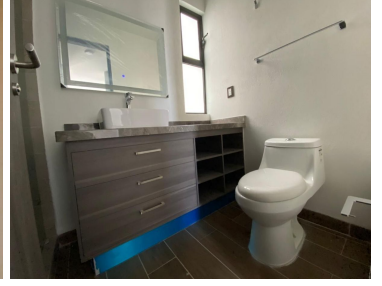

¡ENCONTRAMOS EL LUGAR PERFECTO PARA TI!

www.pinmx.com