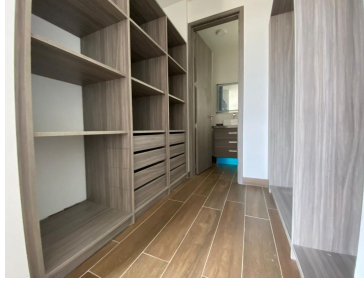

¡ENCONTRAMOS EL LUGAR PERFECTO PARA TI!

www.pinmx.com