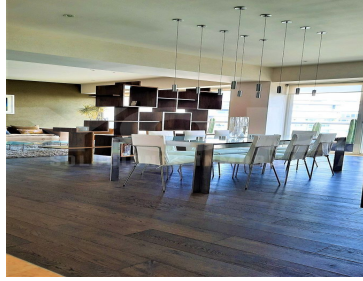

¡ENCONTRAMOS EL LUGAR PERFECTO PARA TI!

www.pinmx.com