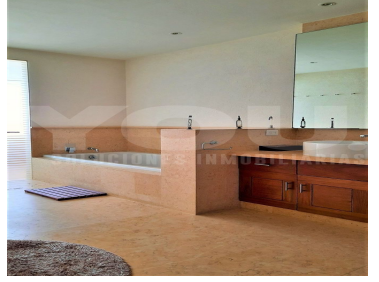

¡ENCONTRAMOS EL LUGAR PERFECTO PARA TI!

www.pinmx.com