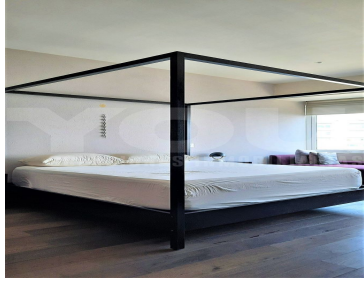

¡ENCONTRAMOS EL LUGAR PERFECTO PARA TI!

www.pinmx.com