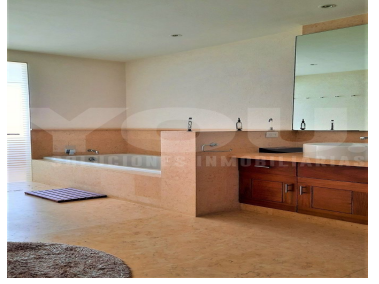

¡ENCONTRAMOS EL LUGAR PERFECTO PARA TI!

www.pinmx.com