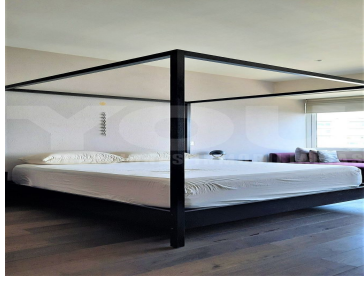

¡ENCONTRAMOS EL LUGAR PERFECTO PARA TI!

www.pinmx.com