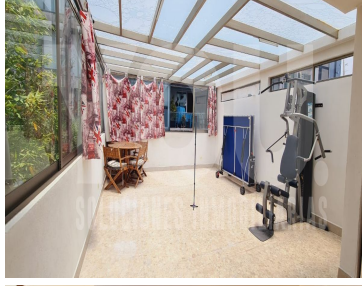

¡ENCONTRAMOS EL LUGAR PERFECTO PARA TI!

www.pinmx.com