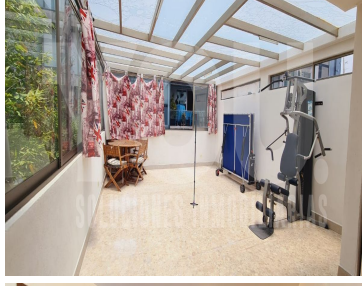

¡ENCONTRAMOS EL LUGAR PERFECTO PARA TI!

www.pinmx.com