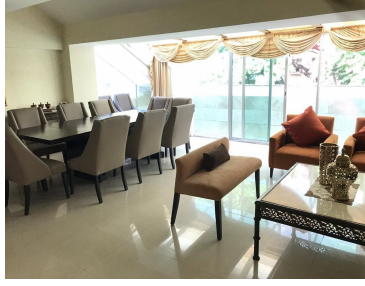

¡ENCONTRAMOS EL LUGAR PERFECTO PARA TI!

www.pinmx.com