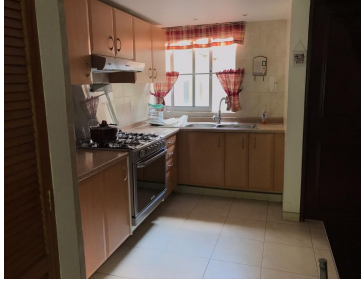

¡ENCONTRAMOS EL LUGAR PERFECTO PARA TI!

www.pinmx.com