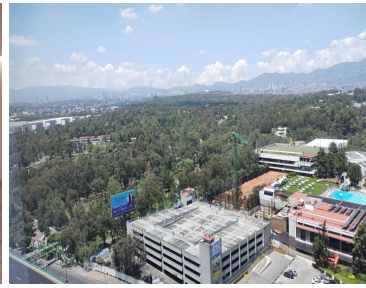

www.pinmx.com