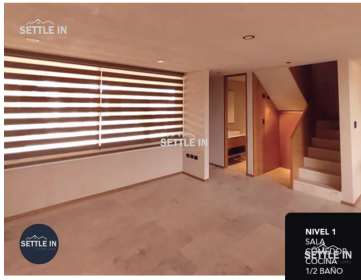

DATOS DEL VENDEDOR

Nombre: arocha@settleinpuebla.com

Télefono:2231214838

¡ENCONTRAMOS EL LUGAR PERFECTO PARA TI!

www.pinmx.com