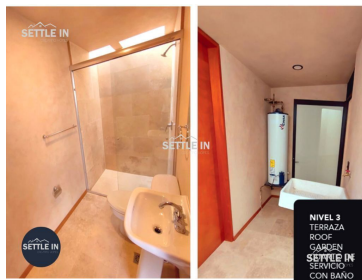

DATOS DEL VENDEDOR

Nombre: arocha@settleinpuebla.com

Télefono:2231214838

¡ENCONTRAMOS EL LUGAR PERFECTO PARA TI!

www.pinmx.com