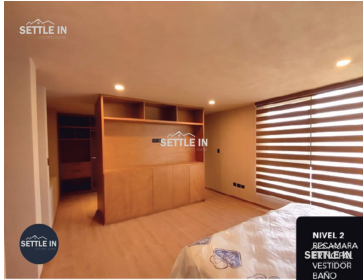

DATOS DEL VENDEDOR

Nombre: arocha@settleinpuebla.com

Télefono:2231214838

¡ENCONTRAMOS EL LUGAR PERFECTO PARA TI!

www.pinmx.com