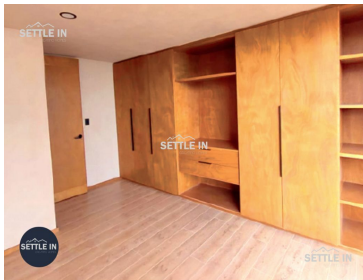

DATOS DEL VENDEDOR

Nombre: arocha@settleinpuebla.com

Télefono:2231214838

¡ENCONTRAMOS EL LUGAR PERFECTO PARA TI!

www.pinmx.com