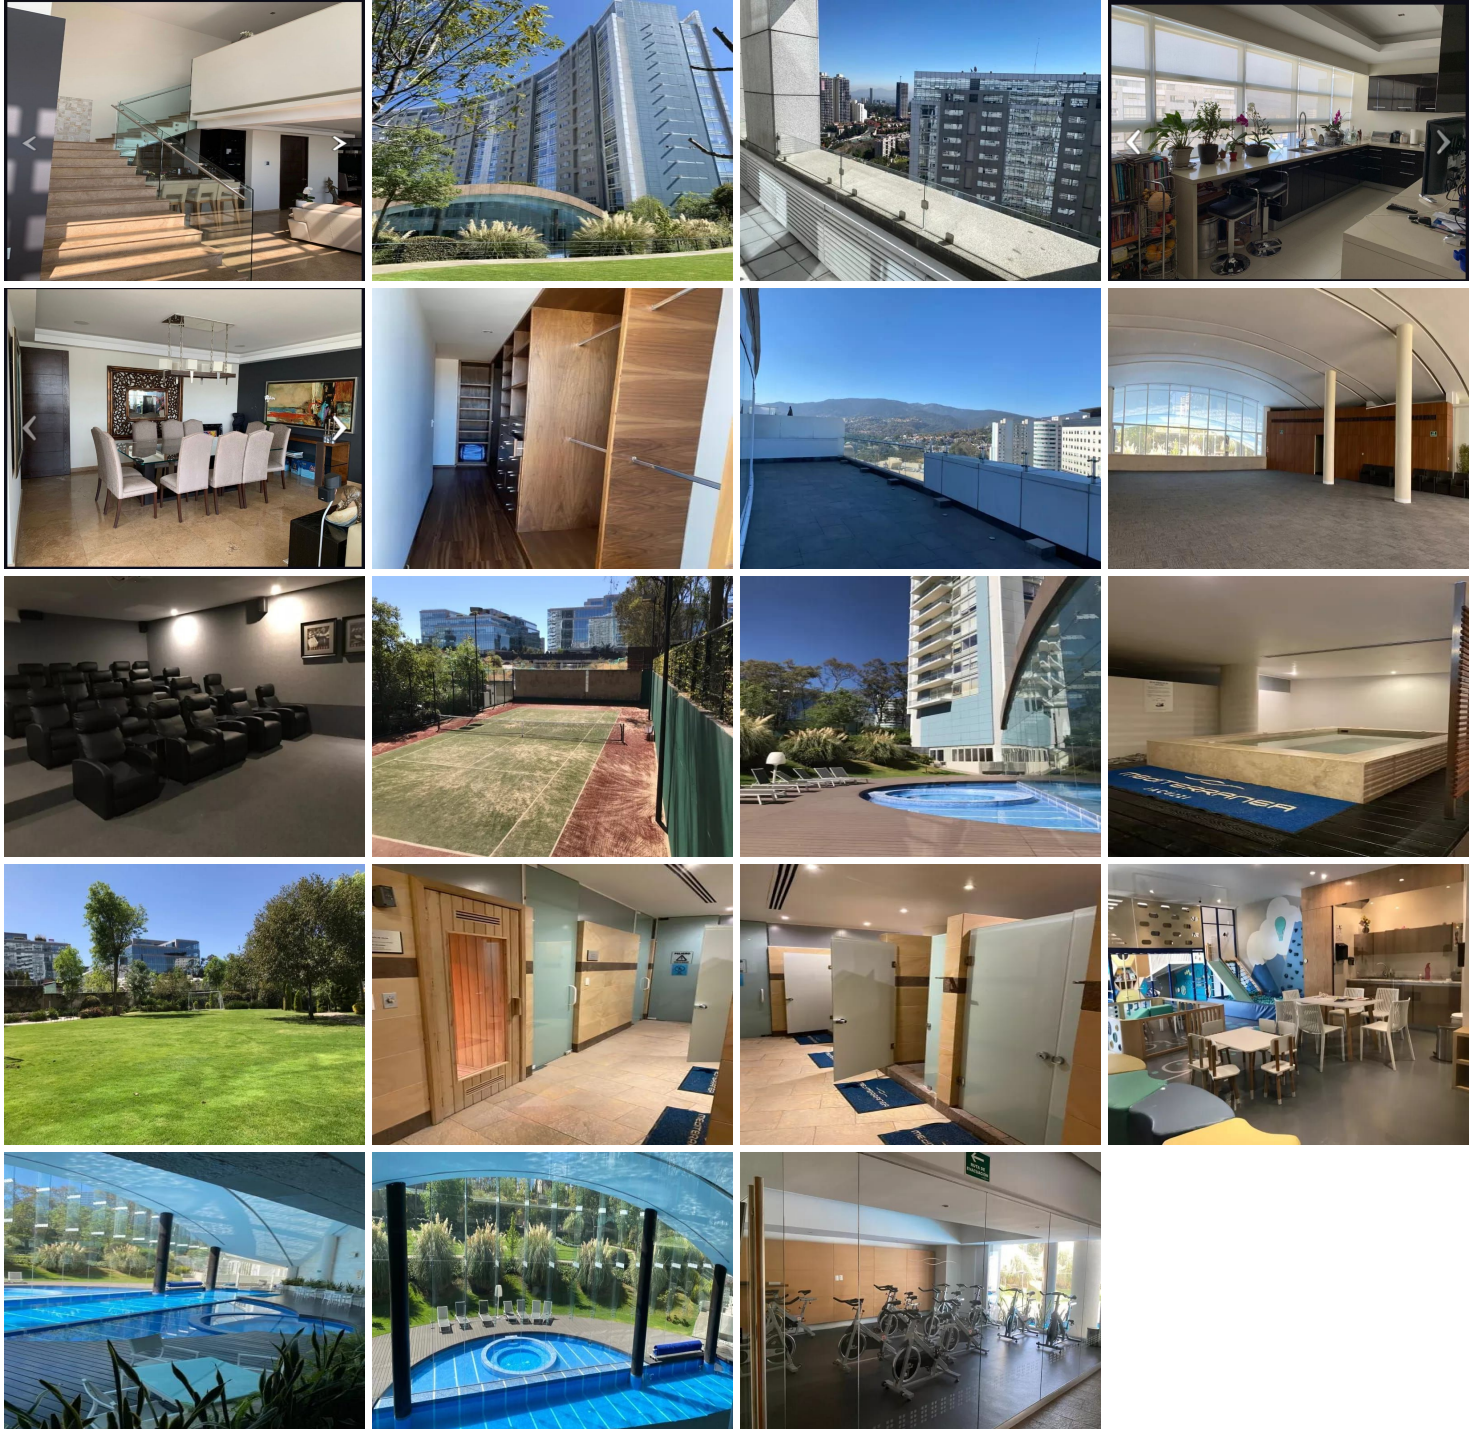

DATOS DEL VENDEDOR

Nombre: contacto@yousoluciones.co

Teléfono:5619987766

¡ENCONTRAMOS EL LUGAR PERFECTO PARA TI!

www.pinmx.com