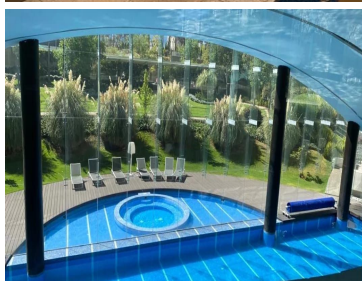

DATOS DEL VENDEDOR

Nombre: contacto@yousoluciones.co

Teléfono: 5619987766

¡ENCONTRAMOS EL LUGAR PERFECTO PARA TI!

www.pinmx.com