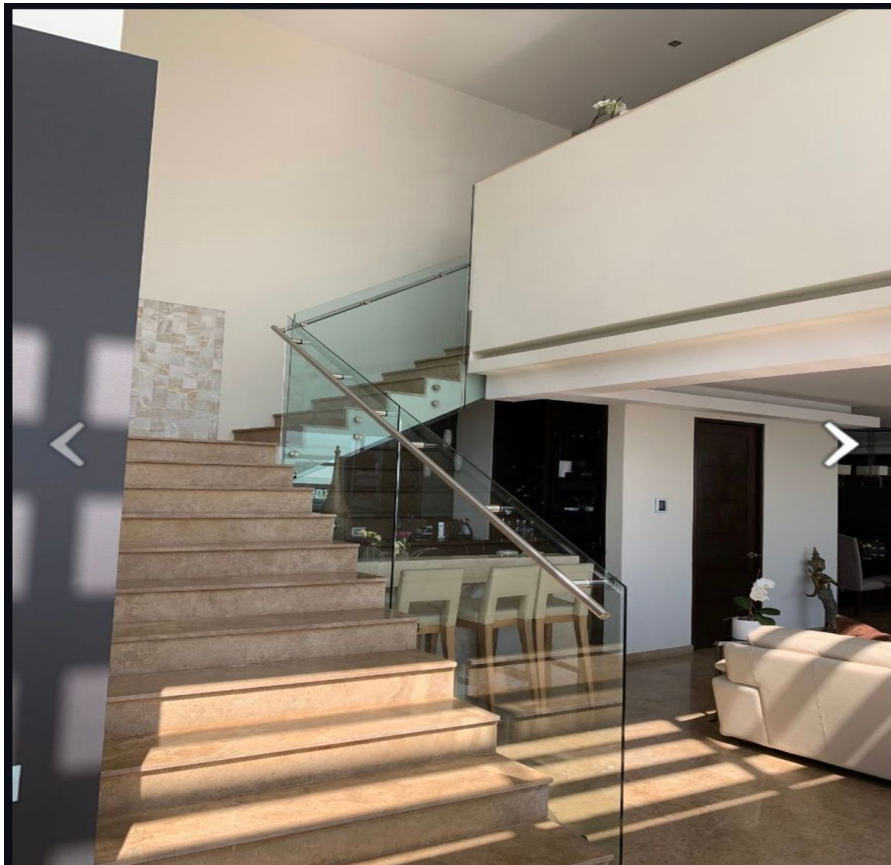

¡ENCONTRAMOS EL LUGAR PERFECTO PARA TI!

Código:
20413

\$ 95,000.00 MXN

¡ENCONTRAMOS EL LUGAR PERFECTO PARA TI!

PH con Terraza en Santa Fe Residencial Mediterranea

Calle: Vasco de Quiroga **Col:** Santa Fe Cuajimalpa,
Cuajimalpa de Morelos, Ciudad de México

COMENTARIOS DEL VENDEDOR

Magnífico e impecable P.H. de 380 m2 habitables + 70 m2 de roof garden privado. Cuenta con hall recibidor, baño de visitas, amplia sala-comedor, cocina integral súper equipada y c/línea blanca. 3 recámaras, c/u con vestidor y baño. 3.5 baños en total. Estudio o sala de T.V. Cuarto de servicio y área de lavado c/ terraza. 3 estacionamientos independientes y fijos. Amenidades: Amplios jardines, lago artificial, asadores, cancha de futbol, tennis y paddel, squash, gimnasio, parque para niños, sala de cine, ludoteca, salón de fiestas, de adultos, spinning, yoga, cajones de visitantes y alta seguridad privada, Vigilancia las 24 horas. Si estás buscando asesoramiento en el proceso de obtener un crédito hipotecario ¡Estamos aquí para ayudarte! Ofrecemos un servicio completo y personalizado para guiarte en cada paso.