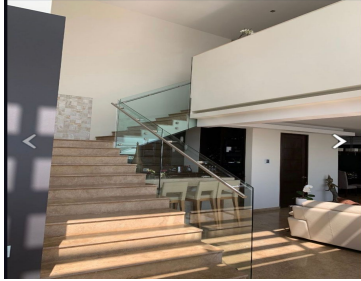

DATOS DEL VENDEDOR

Nombre: contacto@yousoluciones.co

Teléfono: 5619987766

¡ENCONTRAMOS EL LUGAR PERFECTO PARA TI!

www.pinmx.com