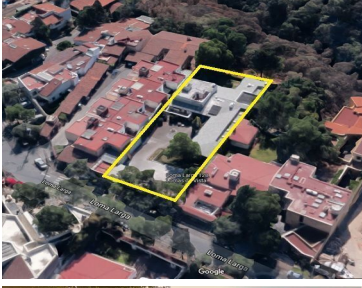

¡ENCONTRAMOS EL LUGAR PERFECTO PARA TI!

www.pinmx.com