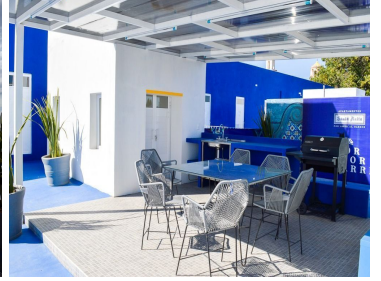

¡ENCONTRAMOS EL LUGAR PERFECTO PARA TI!

www.pinmx.com