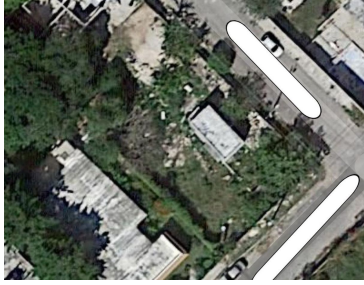

www.pinnmx.com