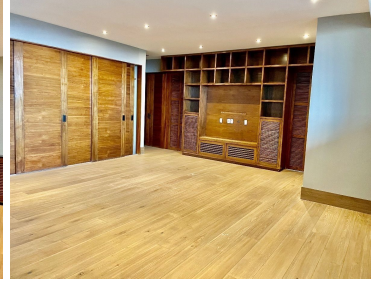

¡ENCONTRAMOS EL LUGAR PERFECTO PARA TI!

www.pinmx.com