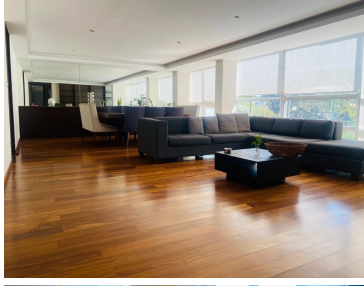

¡ENCONTRAMOS EL LUGAR PERFECTO PARA TI!

www.pinmx.com