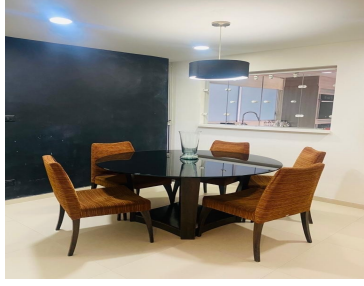

¡ENCONTRAMOS EL LUGAR PERFECTO PARA TI!

www.pinmx.com