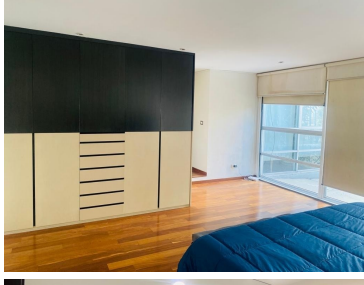

¡ENCONTRAMOS EL LUGAR PERFECTO PARA TI!

www.pinmx.com