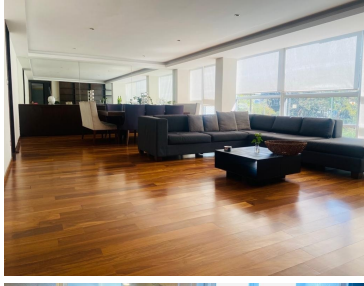

¡ENCONTRAMOS EL LUGAR PERFECTO PARA TI!

www.pinmx.com