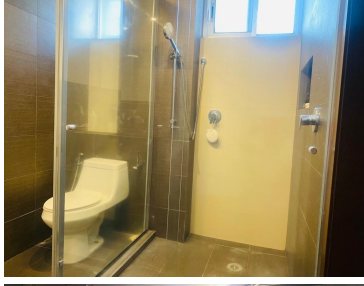

¡ENCONTRAMOS EL LUGAR PERFECTO PARA TI!

www.pinmx.com