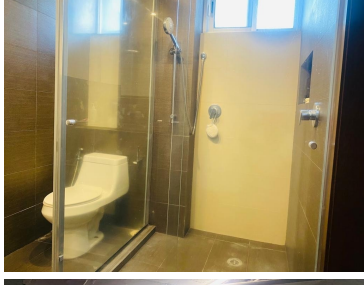

¡ENCONTRAMOS EL LUGAR PERFECTO PARA TI!

www.pinmx.com