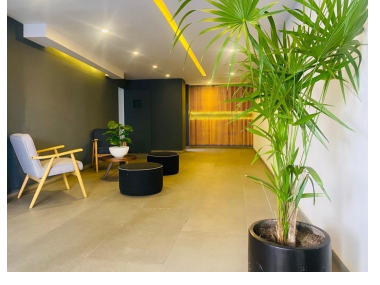

¡ENCONTRAMOS EL LUGAR PERFECTO PARA TI!

www.pinmx.com