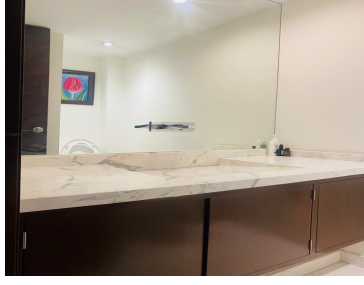

¡ENCONTRAMOS EL LUGAR PERFECTO PARA TI!

www.pinmx.com