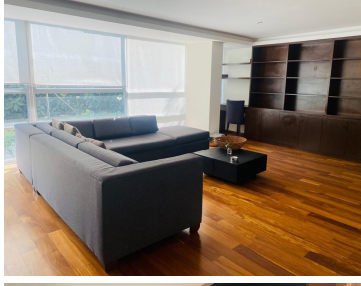

¡ENCONTRAMOS EL LUGAR PERFECTO PARA TI!

www.pinmx.com