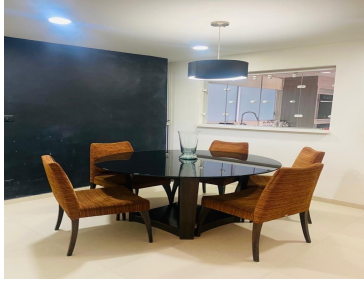

¡ENCONTRAMOS EL LUGAR PERFECTO PARA TI!

www.pinmx.com