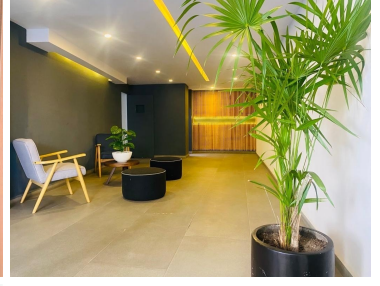

¡ENCONTRAMOS EL LUGAR PERFECTO PARA TI!

www.pinmx.com