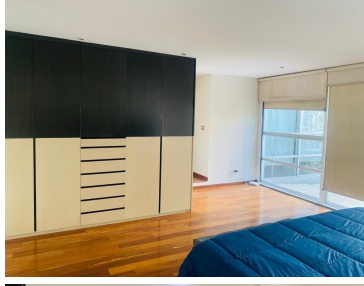

¡ENCONTRAMOS EL LUGAR PERFECTO PARA TI!

www.pinmx.com