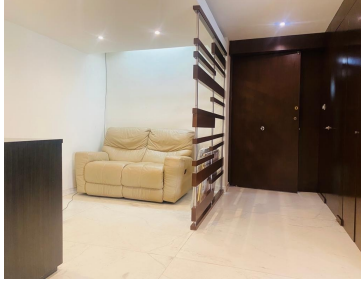

¡ENCONTRAMOS EL LUGAR PERFECTO PARA TI!

www.pinmx.com