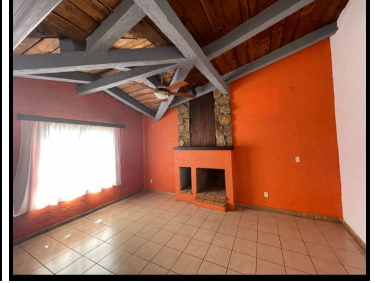

DATOS DEL VENDEDOR

Nombre: gcreavit@gmail.com

Télefono:9616396827

¡ENCONTRAMOS EL LUGAR PERFECTO PARA TI!

www.pinmx.com