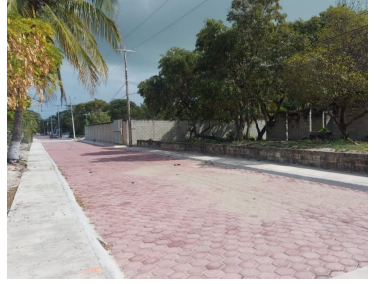

¡ENCONTRAMOS EL LUGAR PERFECTO PARA TI!

www.pinmx.com