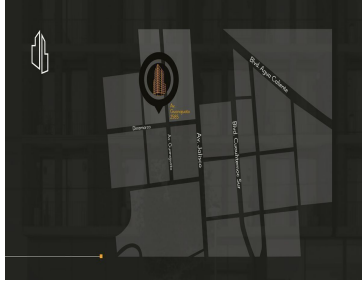

UN LUGAR CERCA DE TODO

BARES Y PUBS - Public House ..... 2 min - Coronado Sports ..... 5 min - Alpaca ..... 7 min	RESTAURANTES - Beluga Sushi ..... 1 min - Milo ..... 1 min - Choppy ..... 1 min	CAFES - Water Café & Bar ..... 1 min - Café de la Calle ..... 1 min - Barrio Cultural Coffee ..... 1 min
ARTE - Museo del Calcestruzzo ..... 12 min - Museo de Arte de España ..... 7 min - Museo de Historia de España ..... 12 min	ENTRETENIMIENTO - Museo Nacional de Evolución ..... 7 min - Plaza de España ..... 17 min - Estadio Calderón ..... 10 min	LOCALES EMPLEADORES - Centro Cultural España ..... 6 min - Torre de España Calderón ..... 7 min - Arco de Triunfo ..... 10 min
BIROCRACIA - Club Corporate Sports ..... 8 min - Unidad Operativa Relaciones ..... 10 min - Plaza España ..... 12 min	BUSINESS CENTER - World Trade Center San Diego ..... 12 min - Simón Bolívar Club ..... 12 min - CCO Ciudad del ..... 10 min