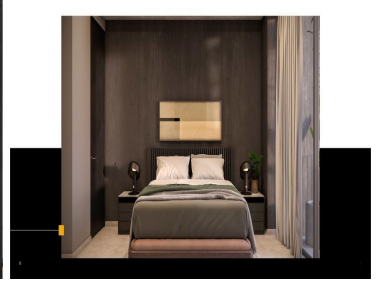

¡ENCONTRAMOS EL LUGAR PERFECTO PARA TI!