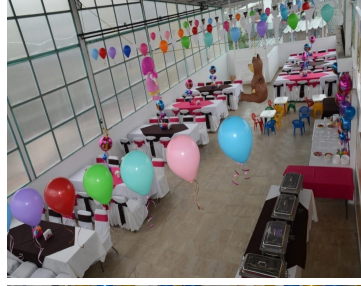

¡ENCONTRAMOS EL LUGAR PERFECTO PARA TI!

www.pinmx.com