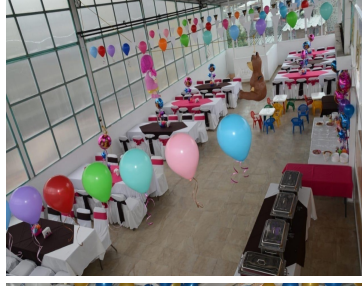

¡ENCONTRAMOS EL LUGAR PERFECTO PARA TI!

www.pinmx.com