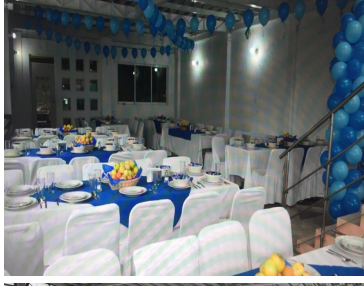

¡ENCONTRAMOS EL LUGAR PERFECTO PARA TI!

www.pinmx.com