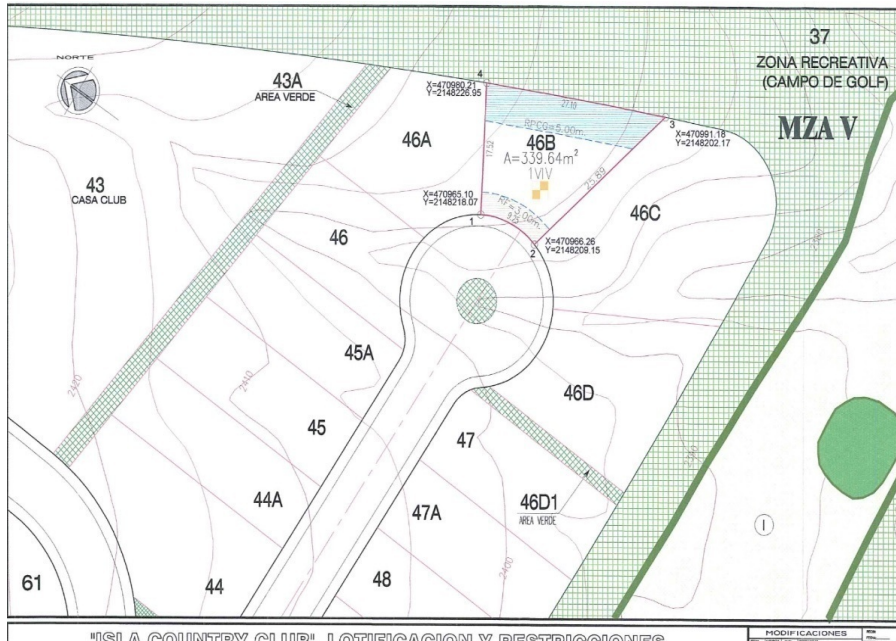

¡ENCONTRAMOS EL LUGAR PERFECTO PARA TI!

Código:
20475

\$ 11,362,000.00 MXN

¡ENCONTRAMOS EL LUGAR PERFECTO PARA TI!

Venta terreno en Bosque Real

Calle: Col: Bosque Real,
Huixquilucan, México

COMENTARIOS DEL VENDEDOR

Magnifico Terreno colindante al campo de Golf Bosque Real Terreno de 494m2 Plano con paso al campo de golf En privada con doble filtro de seguridad Contacto: Paul Bellon High Space Real Estate (55) 5431 4522 jpbellon@me.com. EasyBroker ID: EB-MP1872