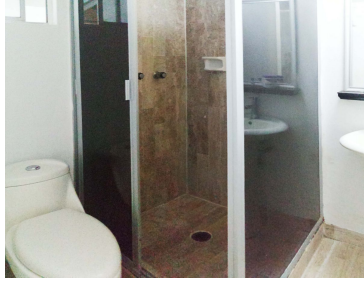

¡ENCONTRAMOS EL LUGAR PERFECTO PARA TI!

www.pinmx.com