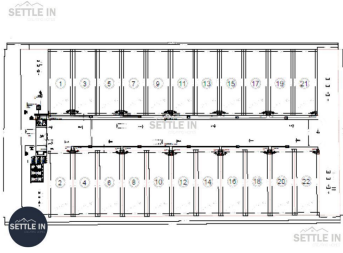

¡ENCONTRAMOS EL LUGAR PERFECTO PARA TI!

www.pinmx.com