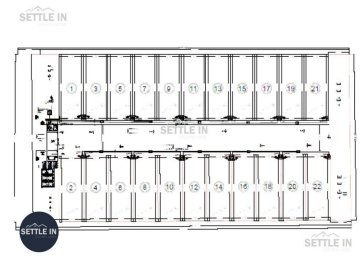

¡ENCONTRAMOS EL LUGAR PERFECTO PARA TI!

www.pinmx.com