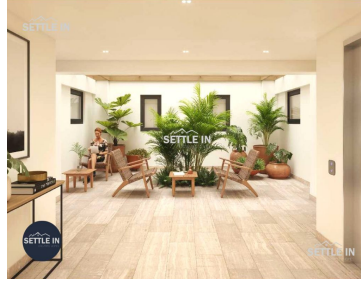

DATOS DEL VENDEDOR

Nombre: arocha@settleinpuebla.com

Télefono:2231214838

¡ENCONTRAMOS EL LUGAR PERFECTO PARA TI!

www.pinmx.com