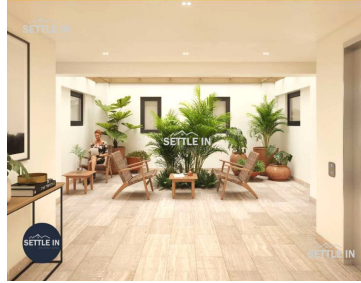

DATOS DEL VENDEDOR

Nombre: arocha@settleinpuebla.com

Télefono:2231214838

¡ENCONTRAMOS EL LUGAR PERFECTO PARA TI!

www.pinmx.com