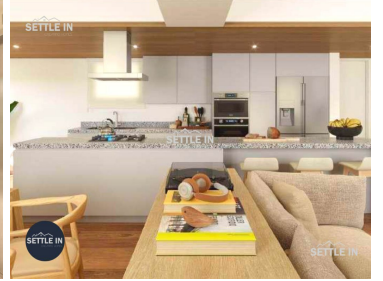

DATOS DEL VENDEDOR

Nombre: arocha@settleinpuebla.com

Télefono:2231214838

¡ENCONTRAMOS EL LUGAR PERFECTO PARA TI!

www.pinmx.com