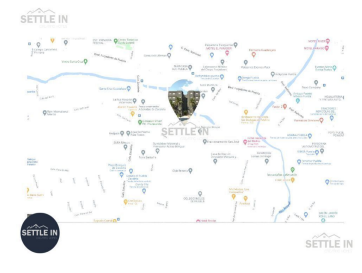

DATOS DEL VENDEDOR

Nombre: arocha@settleinpuebla.com

Télefono:2231214838

¡ENCONTRAMOS EL LUGAR PERFECTO PARA TI!

www.pinmx.com