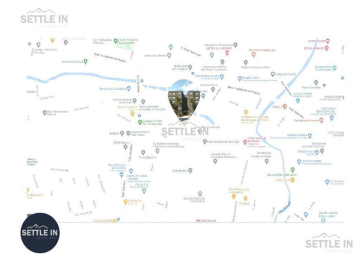

DATOS DEL VENDEDOR

Nombre: arocha@settleinpuebla.com

Teléfono: 2231214838

¡ENCONTRAMOS EL LUGAR PERFECTO PARA TI!

www.pinmx.com