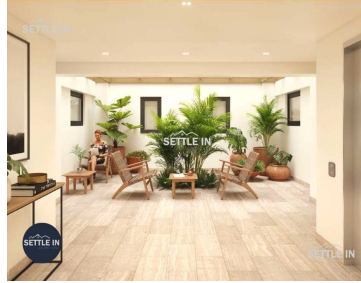

DATOS DEL VENDEDOR

Nombre: arocha@settleinpuebla.com

Teléfono: 2231214838

¡ENCONTRAMOS EL LUGAR PERFECTO PARA TI!

www.pinmx.com