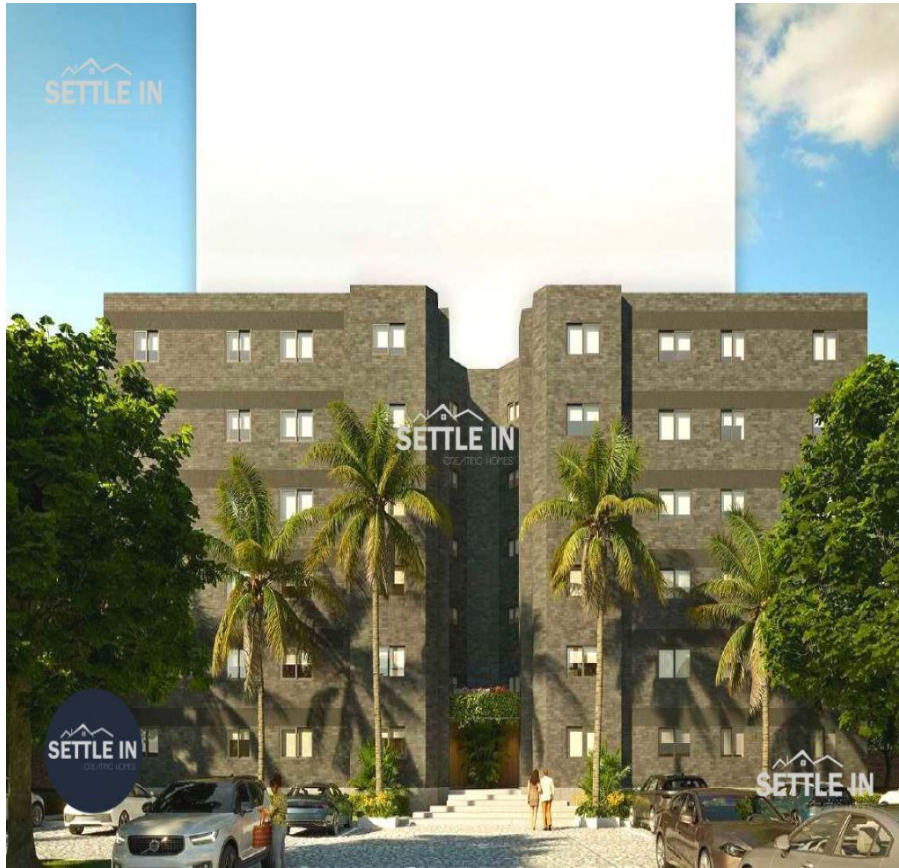

¡ENCONTRAMOS EL LUGAR PERFECTO PARA TI!

Código:  
20493

\$ 2,750,000.00 MXN

¡ENCONTRAMOS EL LUGAR PERFECTO PARA TI!

## A02 DEPARTAMENTOS DE LUJO EN PRE-VENTA ZONA ZAVALETA Y FORJADORES PUEBLA

Calle: Col: Club Britania,  
Puebla, Puebla

### COMENTARIOS DEL VENDEDOR

DEPARTAMENTOS DE LUJO EN PRE-VENTA ZONA ZAVALETA Y FORJADORES PUEBLA 24 DEPARTAMENTOS ACABADOS DE LUJO. Precio de pre-venta desde \$2,750,000.00 Enganche de 30 % Terreno: 4 mil m2 Departamentos: 135 m2 - 1,2 o 3 RECÁMARAS. -SALA, COMEDOR, COCINA ALACENA CUARTO DE SERVICIO O BODEGA Y 2 BAÑOS COMPLETOS. CARACTERÍSTICAS LOBBY CANCHA DE USOS MÚLTIPLES ZONA DE ASADORES CÁMARAS DE SEGURIDAD PÓRTICO DE ENTRADA CASETA DE VIGILANCIA Y BODE GAS. -LOCALIZADO ATRÁS DEL CLUB BRITANIA. -CON ACCESO AVENIDAS IMPORTANTES COMO CALZADA ZAVALETA, RECTA A CHOLULA Y BLVD FORJADORES. -A 5 MINUTOS DE SUPER MERADOS Y DE CETROS COMERCIALES COMO CENTRO MAYOR Y CRUZ DEL SUR Y 10 MINUTOS DE LA UDLAP. ¡PIDE INFORMES HOY MISMO Y AGENDA TU CITA NUESTRO EQUIPO DE PROFESIONALES TE ATENDERÁ! SETTLE IN CREATING HOMES CONTACTANOS LIC. MARY MORA [www.settleinpuebla.com](http://www.settleinpuebla.com). EasyBroker ID: EB-MP1539