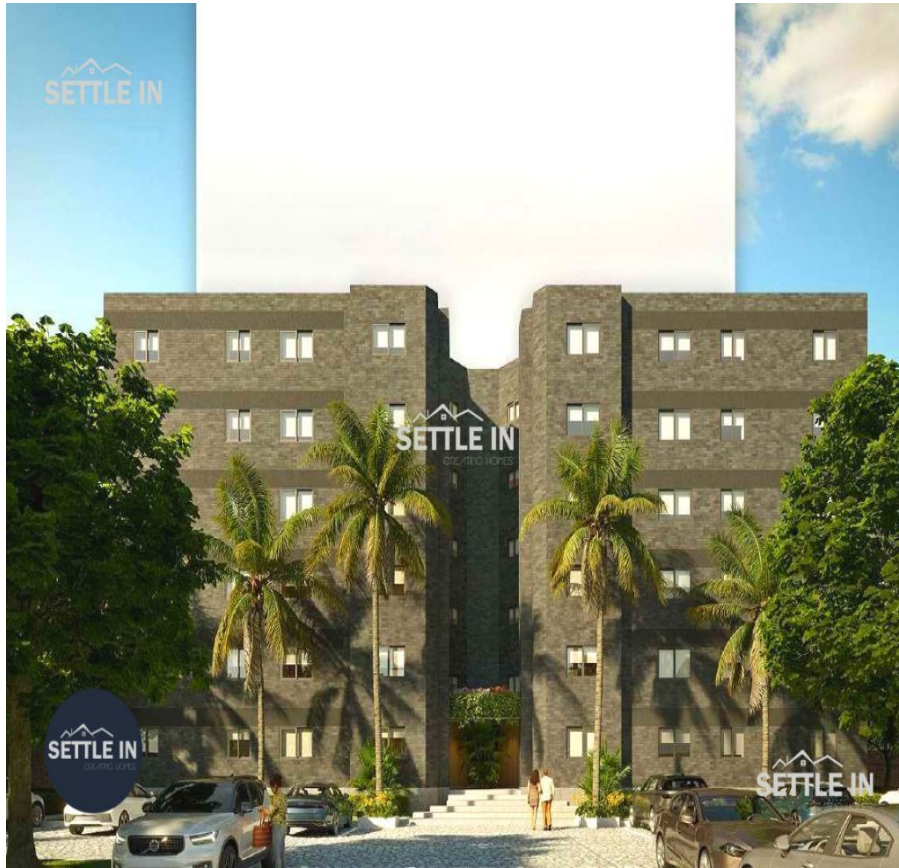

¡ENCONTRAMOS EL LUGAR PERFECTO PARA TI!

Código:
20493

\$ 2,750,000.00 MXN

¡ENCONTRAMOS EL LUGAR PERFECTO PARA TI!

A02 DEPARTAMENTOS DE LUJO EN PRE-VENTA ZONA ZAVALETA Y FORJADORES PUEBLA

Calle: Col: Club Britania,
Puebla, Puebla

COMENTARIOS DEL VENDEDOR

DEPARTAMENTOS DE LUJO EN PRE-VENTA ZONA ZAVALETA Y FORJADORES PUEBLA 24 DEPARTAMENTOS ACABADOS DE LUJO. Precio de pre-venta desde \$2,750,000.00 Enganche de 30 % Terreno: 4 mil m2 Departamentos: 135 m2 - 1,2 o 3 RECÁMARAS. -SALA, COMEDOR, COCINA ALACENA CUARTO DE SERVICIO O BODEGA Y 2 BAÑOS COMPLETOS. CARACTERÍSTICAS LOBBY CANCHA DE USOS MÚLTIPLES ZONA DE ASADORES CÁMARAS DE SEGURIDAD PÓRTICO DE ENTRADA CASETA DE VIGILANCIA Y BODE GAS. -LOCALIZADO ATRÁS DEL CLUB BRITANIA. -CON ACCESO AVENIDAS IMPORTANTES COMO CALZADA ZAVALETA, RECTA A CHOLULA Y BLVD FORJADORES. -A 5 MINUTOS DE SUPER MERADOS Y DE CETROS COMERCIALES COMO CENTRO MAYOR Y CRUZ DEL SUR Y 10 MINUTOS DE LA UDLAP. ¡PIDE INFORMES HOY MISMO Y AGENDA TU CITA NUESTRO EQUIPO DE PROFESIONALES TE ATENDERÁ! SETTLE IN CREATING HOMES CONTACTANOS LIC. MARY MORA www.settleinpuebla.com. EasyBroker ID: EB-MP1539