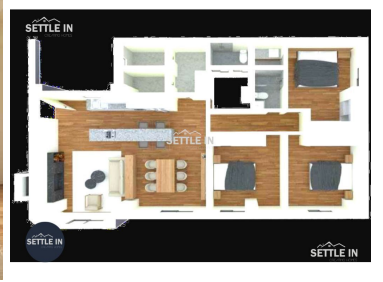

DATOS DEL VENDEDOR

Nombre: arocha@settleinpuebla.com

Télefono:2231214838

¡ENCONTRAMOS EL LUGAR PERFECTO PARA TI!

www.pinmx.com