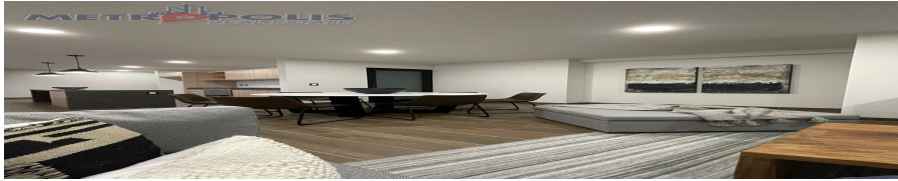

¡ENCONTRAMOS EL LUGAR PERFECTO PARA TI!

Código:
20497

$ 27,000.00 MXN

¡ENCONTRAMOS EL LUGAR PERFECTO PARA TI!

Departamento En Renta Amueblado En Torre del Parque San Luis Potosí

Calle: Torre del Parque **Col:** Privadas del Pedregal,
San Luis Potosí, San Luis Potosí

COMENTARIOS DEL VENDEDOR

Exclusivo departamento amueblado en RENTA en Torre del parque con mantenimiento incluido -3 habitaciones -2.5 Baños -Seguridad -Recepcionista -Elevador -Rooftop -Alberca -Salón de usos múltiples -Gimnasio -2 Cajones de estacionamiento -Bodega -Increíble vista al Tangamanga *IMAGENES DE REFERENCIA NO SERIAN LAS DEFINITIVAS* Solicita informes y con gusto te atenderemos. EasyBroker ID: EB-JO0630

DATOS DEL VENDEDOR

Nombre: contacto@metropolisonline.com.mx

Télefono:(444) 847 1138

¡ENCONTRAMOS EL LUGAR PERFECTO PARA TI!