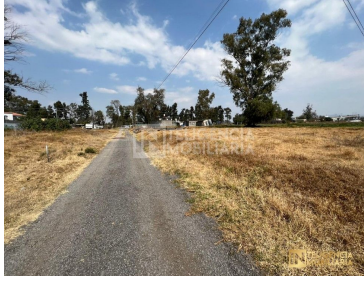

¡ENCONTRAMOS EL LUGAR PERFECTO PARA TI!

www.pinmx.com