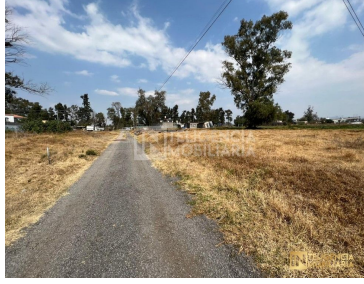

¡ENCONTRAMOS EL LUGAR PERFECTO PARA TI!

www.pinmx.com