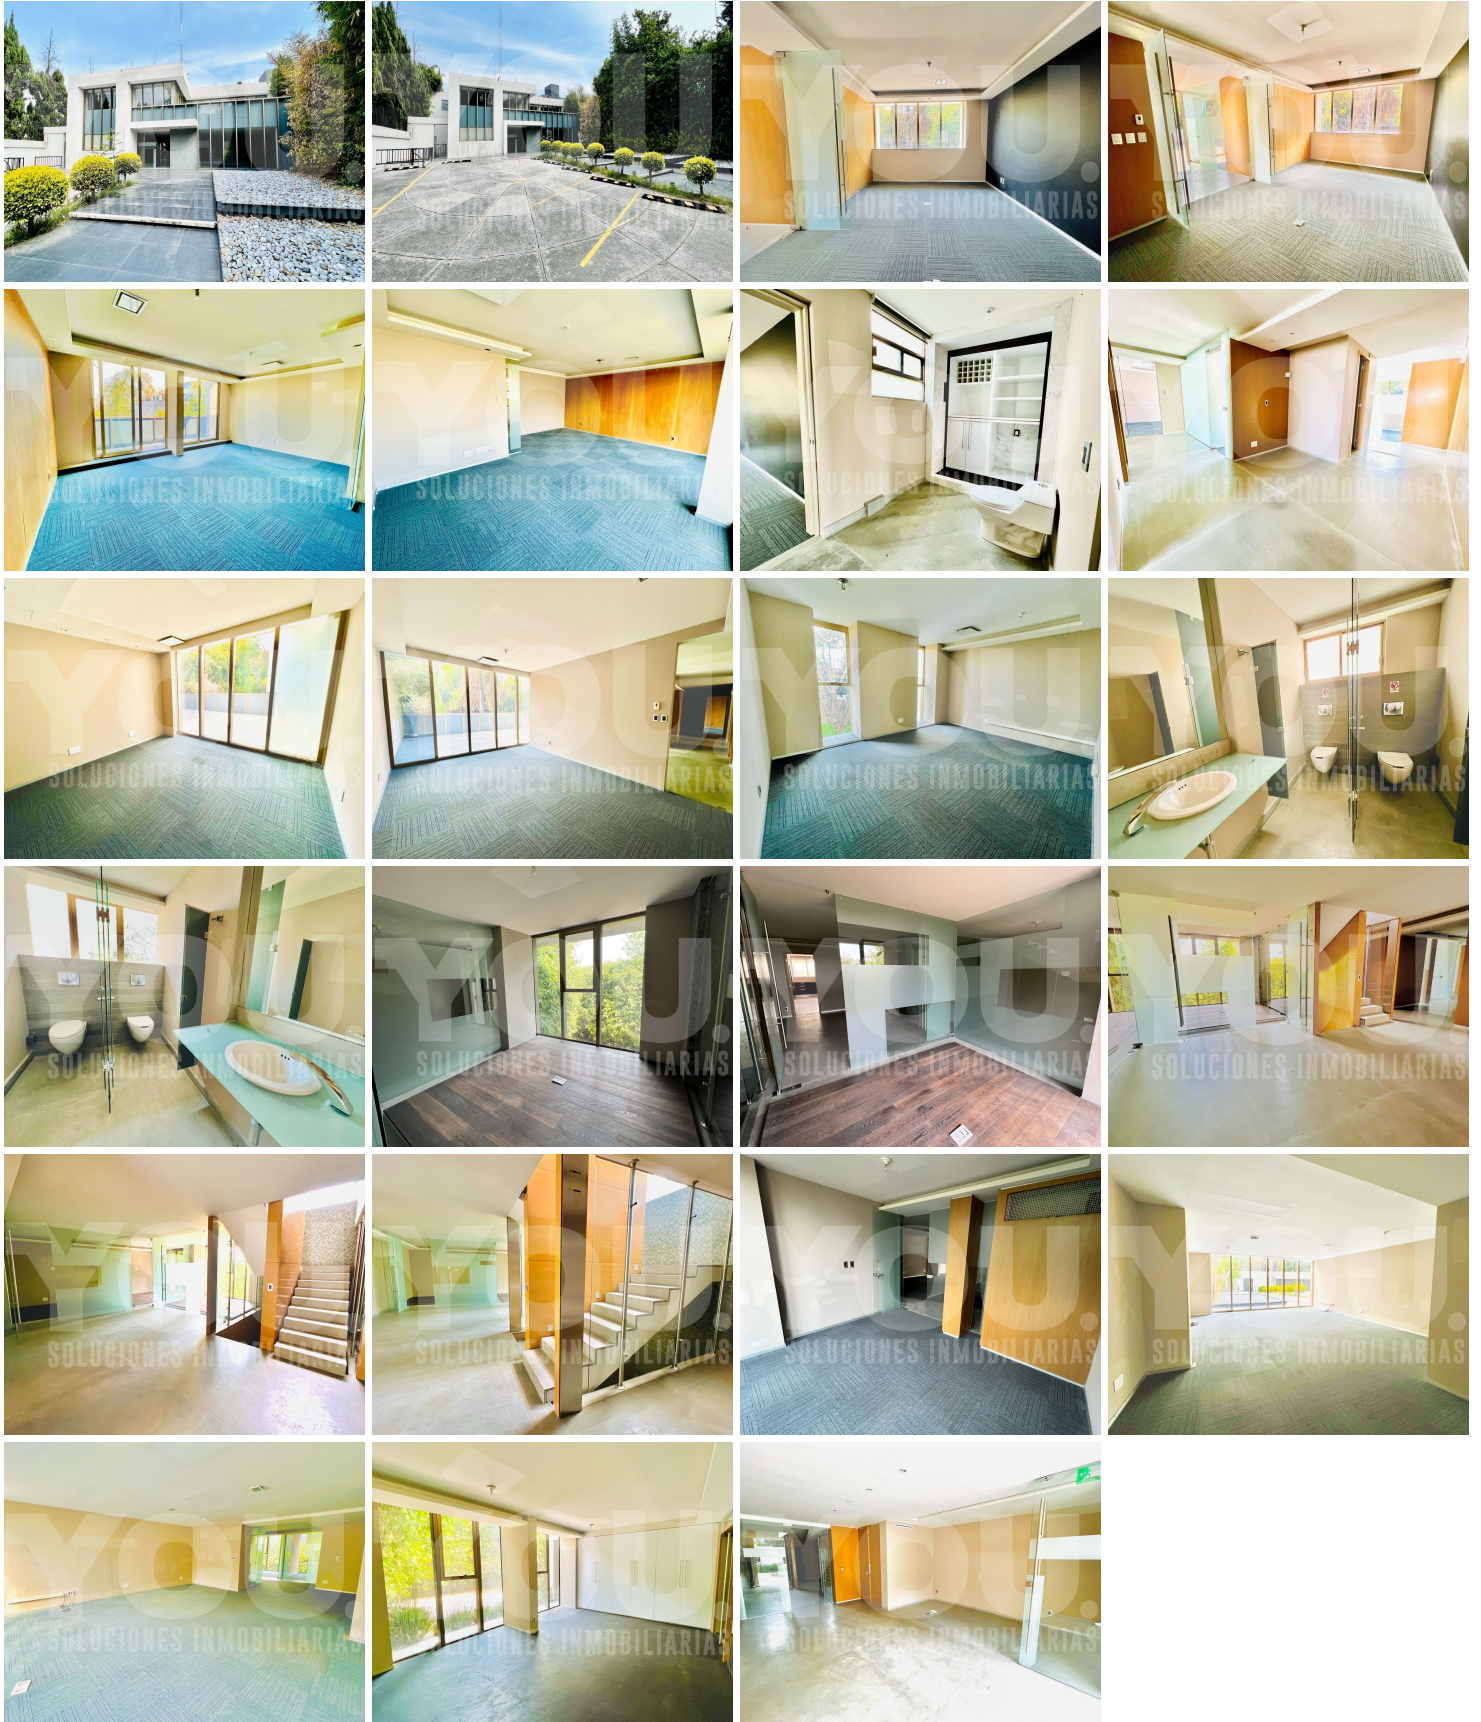

¡ENCONTRAMOS EL LUGAR PERFECTO PARA TI!

www.pinmx.com