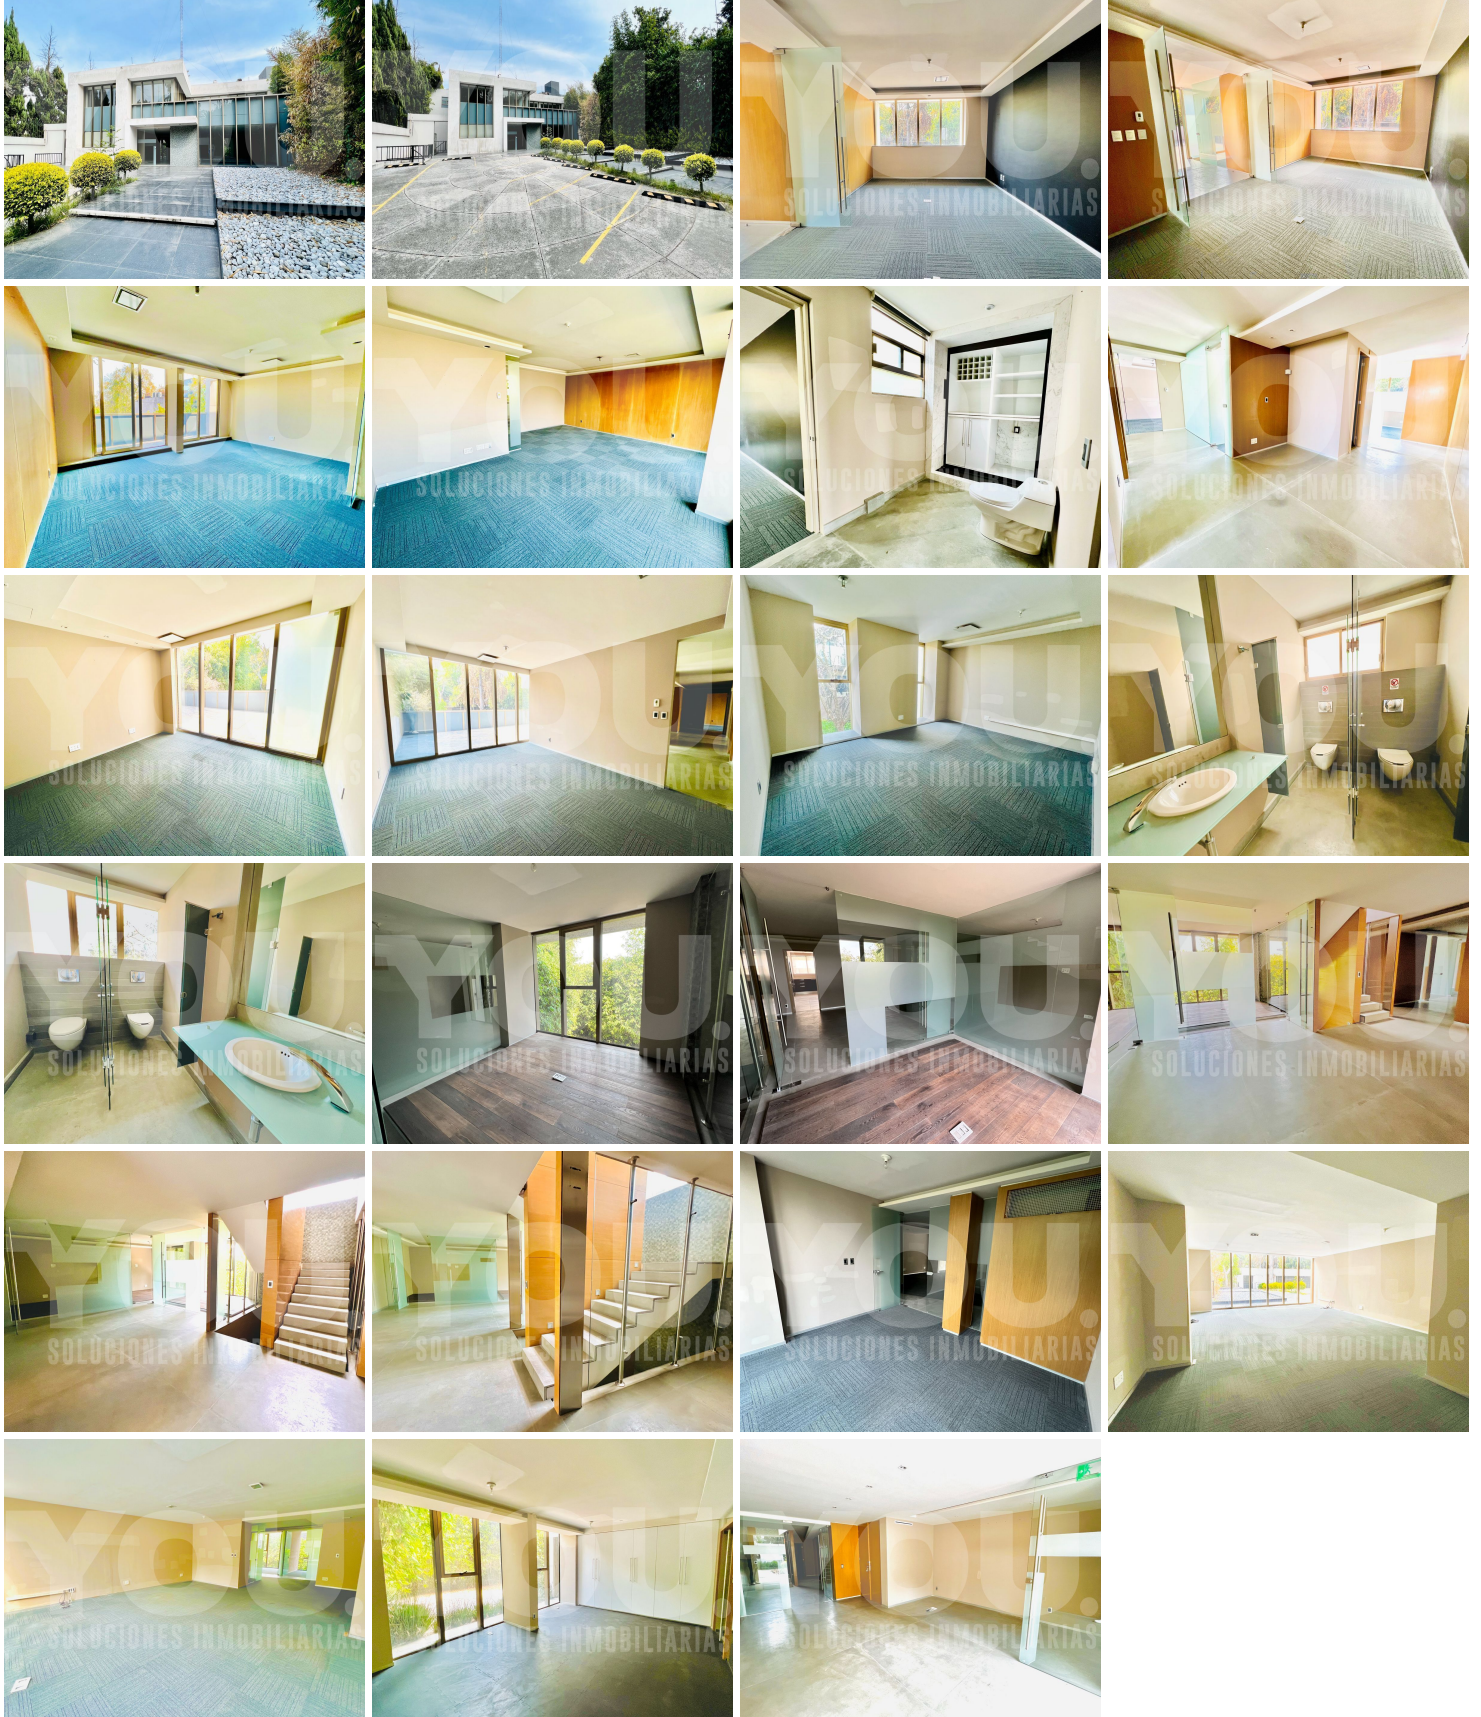

¡ENCONTRAMOS EL LUGAR PERFECTO PARA TI!

www.pinmx.com