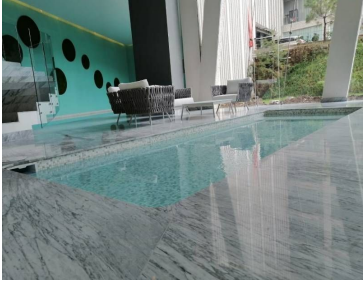

www.pinnmx.com