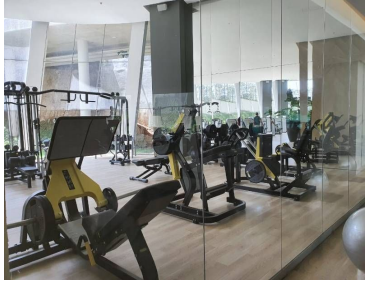

www.pinnmx.com