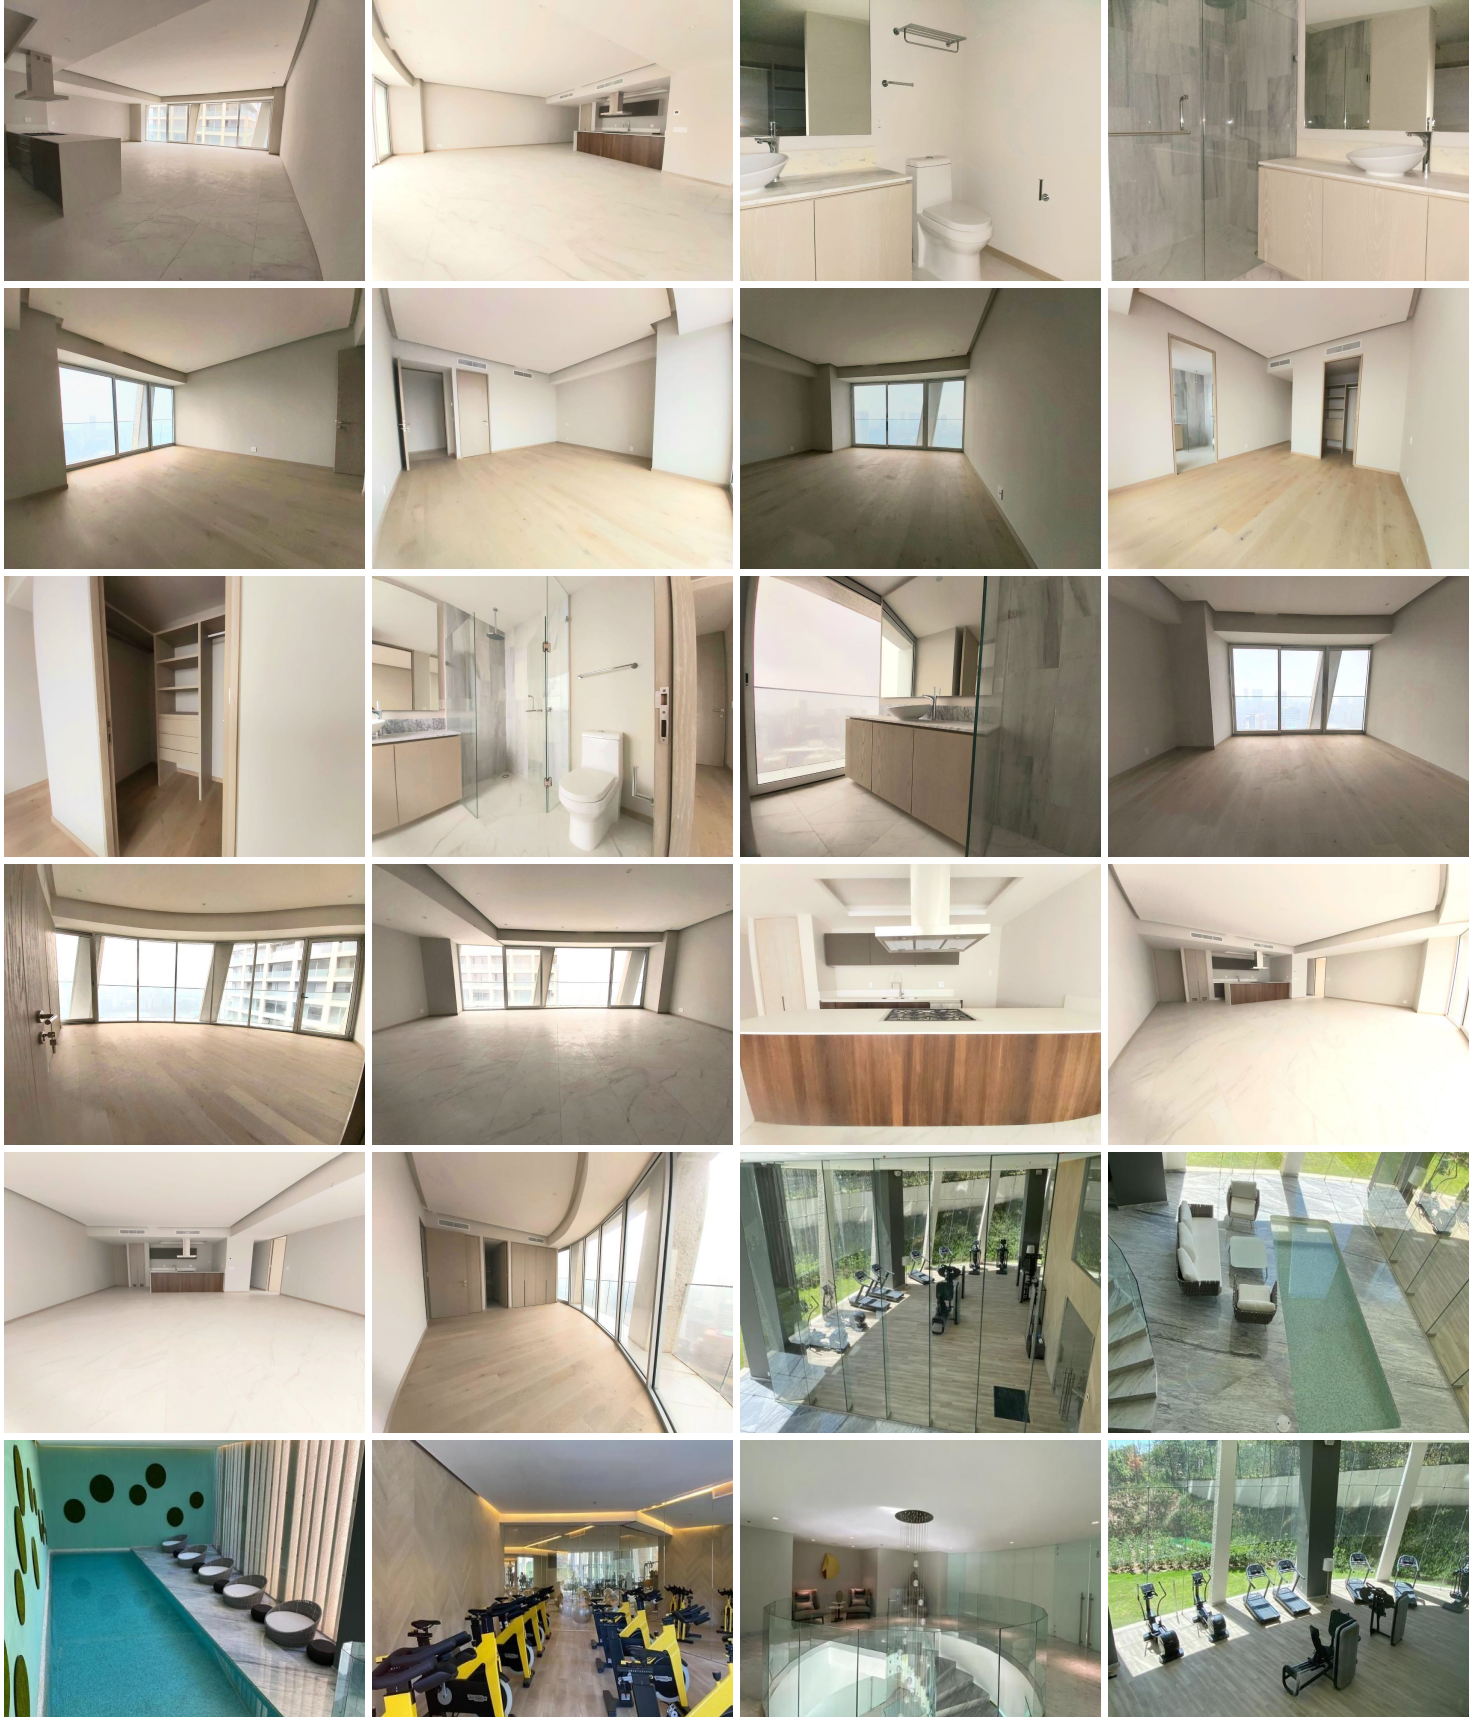

DATOS DEL VENDEDOR

Nombre: contacto@yousoluciones.co

Télefono:5619987766

¡ENCONTRAMOS EL LUGAR PERFECTO PARA TI!