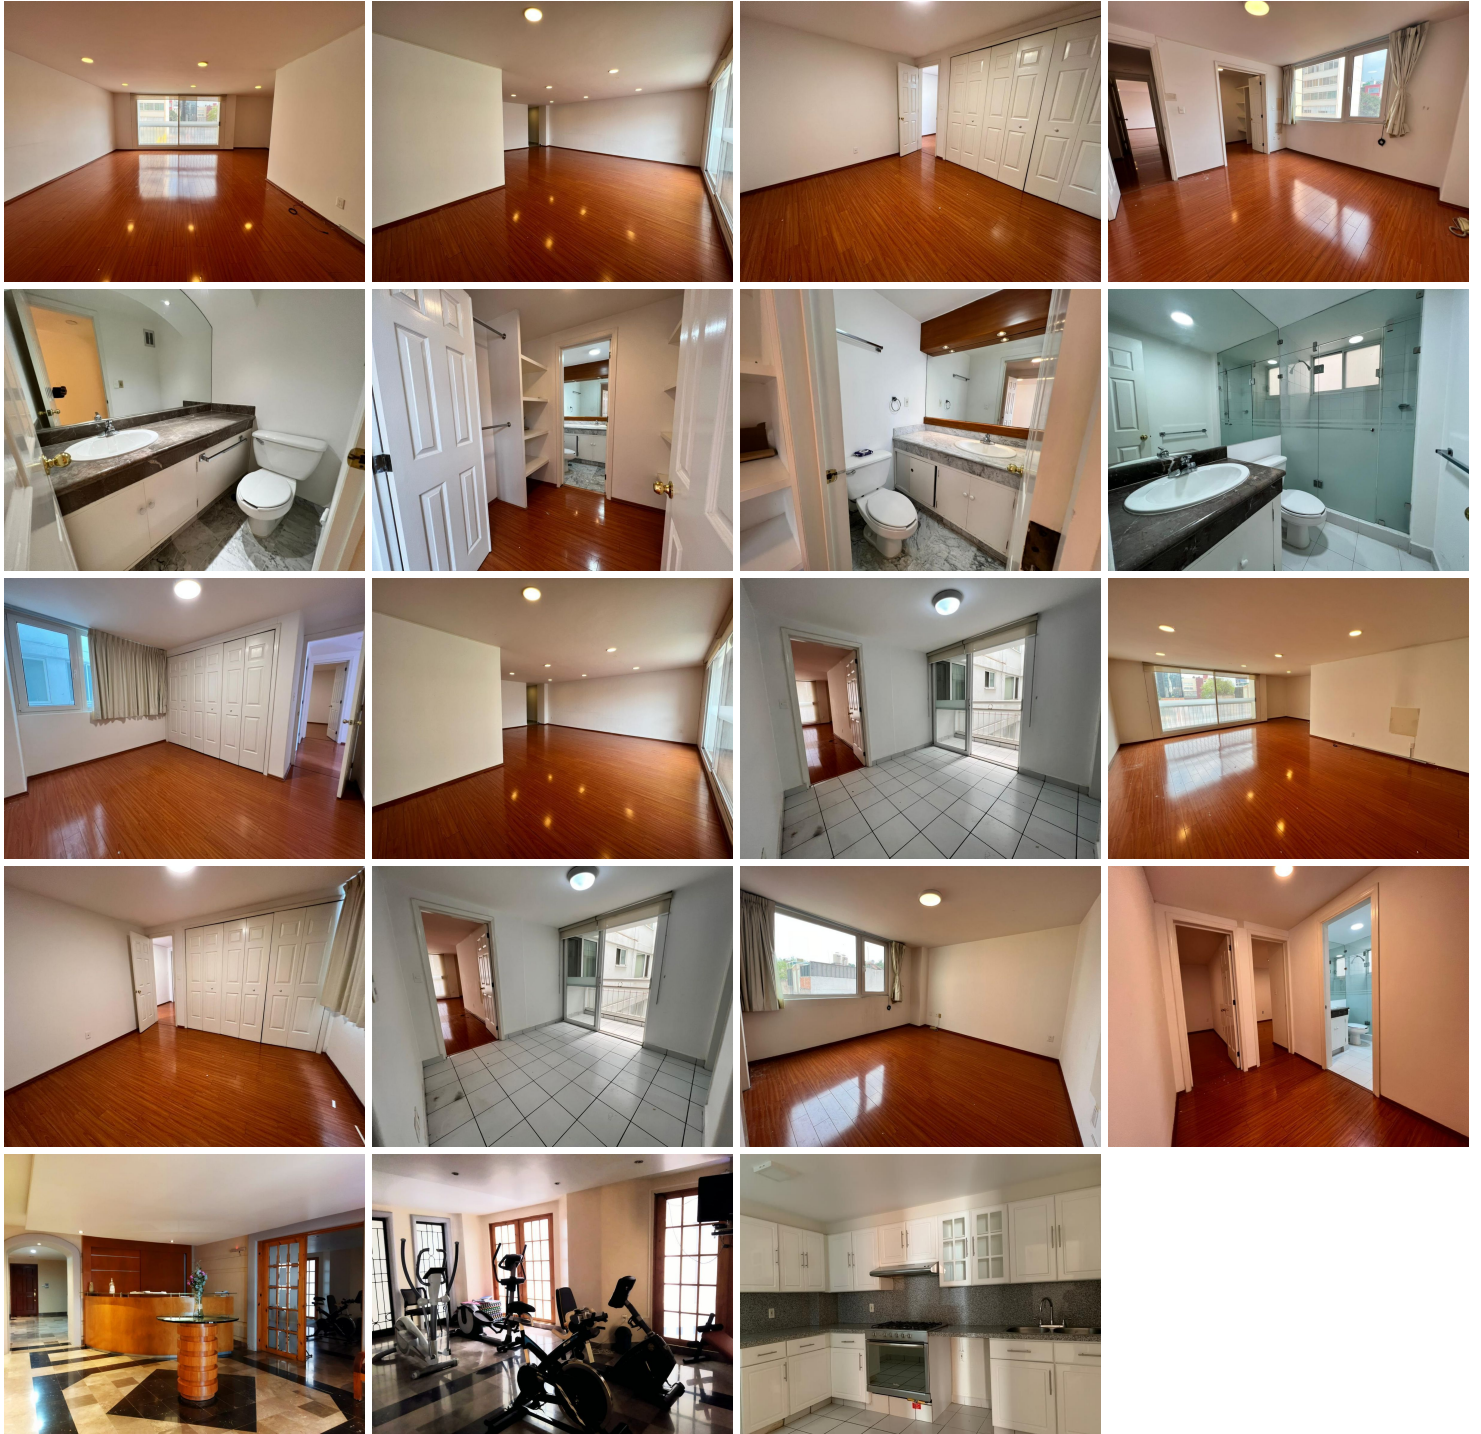

¡ENCONTRAMOS EL LUGAR PERFECTO PARA TI!

www.pinmx.com