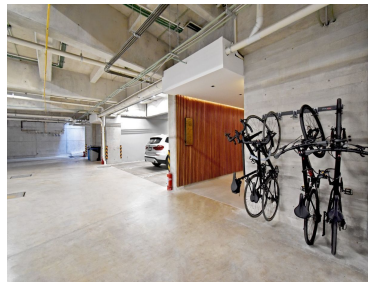

DATOS DEL VENDEDOR

Nombre: contacto@yousoluciones.co

Télefono:5619987766

¡ENCONTRAMOS EL LUGAR PERFECTO PARA TI!

www.pinmx.com