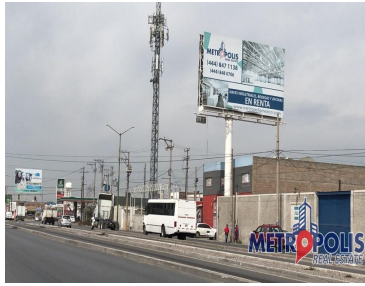

www.pinmx.com