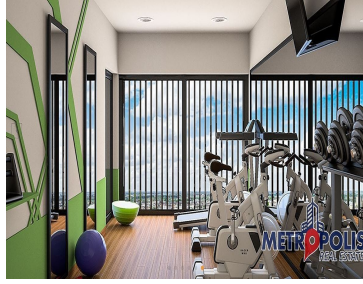

¡ENCONTRAMOS EL LUGAR PERFECTO PARA TI!

depa "A"
superficie total 144 m²
interior 114 m²
estacionamientos y bodega 30 m²

- Sala/Comedor
- Cocina integral
- 1/2 baño
- Lavandería
- Recámara con closet y baño completo.
- Recámara principal con baño completo, vestidor y closet.

2 RECÁMARAS   2,5 BAÑOS   2 CAJONES   BODEGA

www.pinmx.com