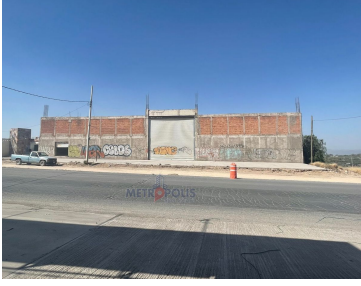

¡ENCONTRAMOS EL LUGAR PERFECTO PARA TI!

www.pinnmx.com