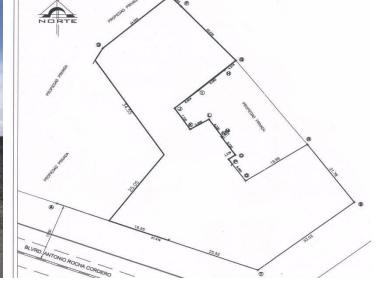

¡ENCONTRAMOS EL LUGAR PERFECTO PARA TI!

www.pinmx.com