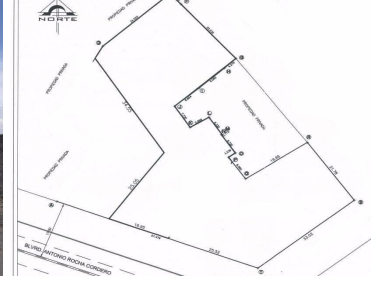

¡ENCONTRAMOS EL LUGAR PERFECTO PARA TI!

www.pinnmx.com