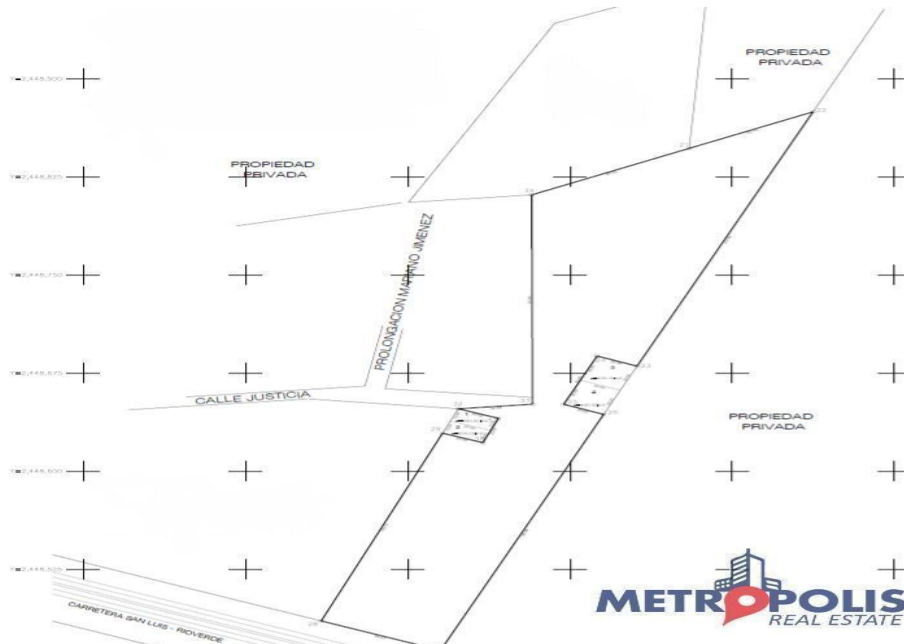

¡ENCONTRAMOS EL LUGAR PERFECTO PARA TI!

Código:
20550

\$ 600,000.00 MXN

¡ENCONTRAMOS EL LUGAR PERFECTO PARA TI!

TERRENO EN RENTA EN CARRETERA A RÍO VERDE

Calle: Col: Bosques la Florida,
San Luis Potosí, San Luis Potosí

COMENTARIOS DEL VENDEDOR

EXCELENTE TERRENO EN RENTA EN LA CARRETERA A RÍO VERDE. CON EXCELENTE UBICACIÓN. 40,000 METROS CUADRADOS
SOLICITA INFORMES. EasyBroker ID: EB-DC0273

DATOS DEL VENDEDOR

Nombre: contacto@metropolisonline.com.mx