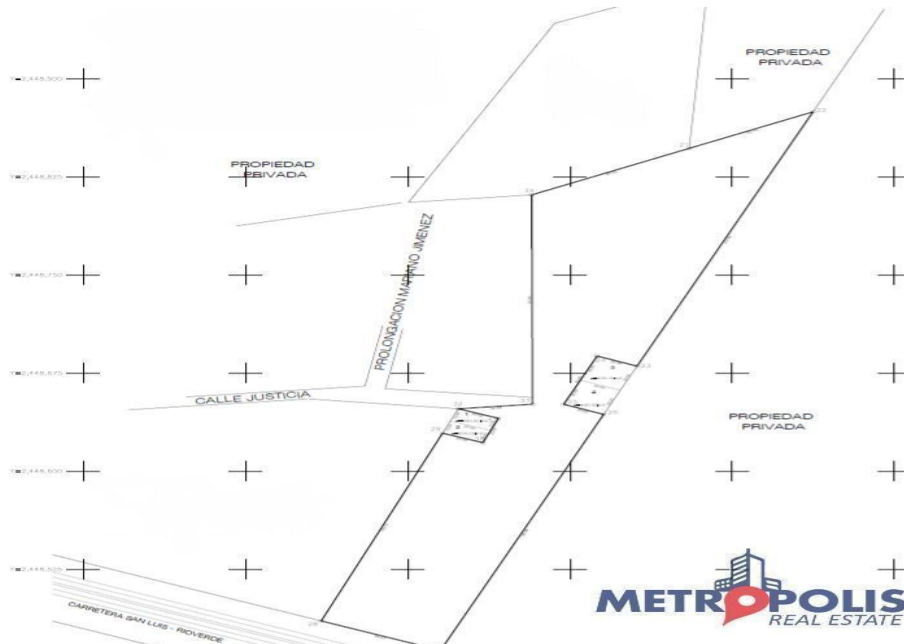

¡ENCONTRAMOS EL LUGAR PERFECTO PARA TI!

Código:  
20550

\$ 600,000.00 MXN

¡ENCONTRAMOS EL LUGAR PERFECTO PARA TI!

## TERRENO EN RENTA EN CARRETERA A RÍO VERDE

**Calle:** Col: Bosques la Florida,  
San Luis Potosí, San Luis Potosí

### COMENTARIOS DEL VENDEDOR

EXCELENTE TERRENO EN RENTA EN LA CARRETERA A RÍO VERDE. CON EXCELENTE UBICACIÓN. 40,000 METROS CUADRADOS  
SOLICITA INFORMES. EasyBroker ID: EB-DC0273