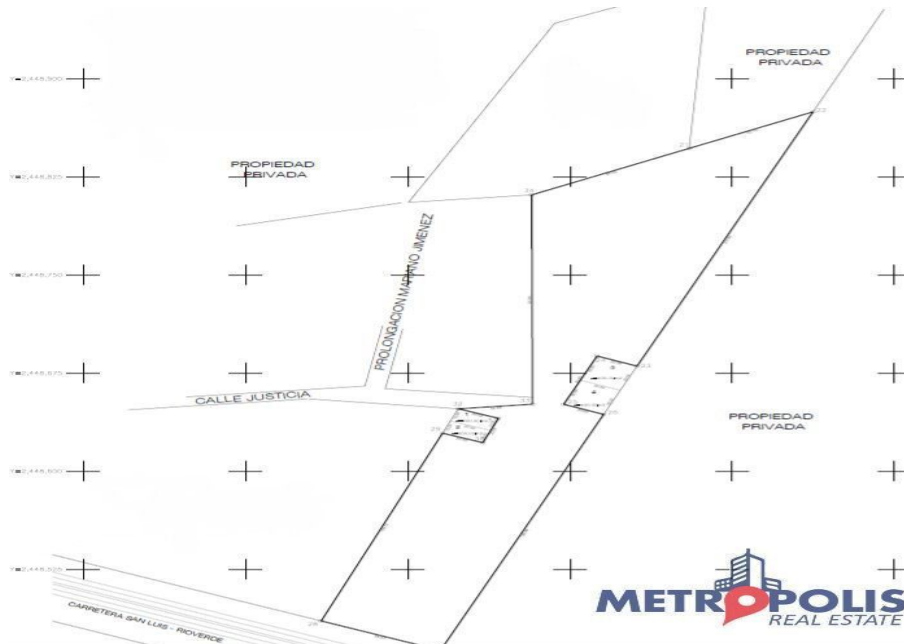

¡ENCONTRAMOS EL LUGAR PERFECTO PARA TI!

Código:  
20551

\$ 50,000,000.00 MXN

¡ENCONTRAMOS EL LUGAR PERFECTO PARA TI!

## TERRENO EN VENTA EN CARRETERA A RÍO VERDE

**Calle:** Col: Bosques la Florida,  
San Luis Potosí, San Luis Potosí

### COMENTARIOS DEL VENDEDOR

EXCELENTE TERRENO EN VENTA EN LA CARRETERA A RÍO VERDE. 40,000 METROS CUADRADOS \$1,250 X MT2. EasyBroker ID: EB-DC0208