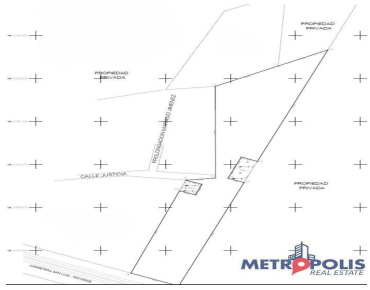

www.pinnmx.com