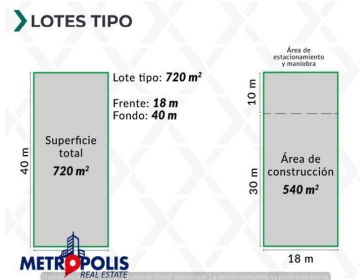

DATOS DEL VENDEDOR

Nombre: contacto@metropolisonline.co

Télefono:(444) 847 1138

¡ENCONTRAMOS EL LUGAR PERFECTO PARA TI!

www.pinmx.com