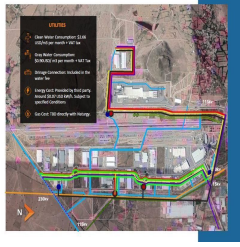

WTC 1 INFRASTRUCTURE