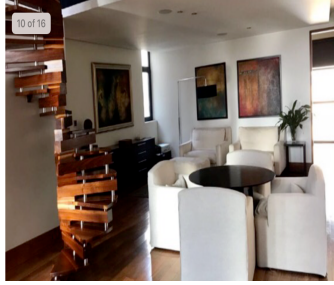

¡ENCONTRAMOS EL LUGAR PERFECTO PARA TI!

www.pinmx.com