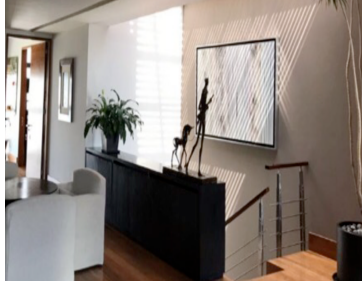

¡ENCONTRAMOS EL LUGAR PERFECTO PARA TI!

www.pinmx.com