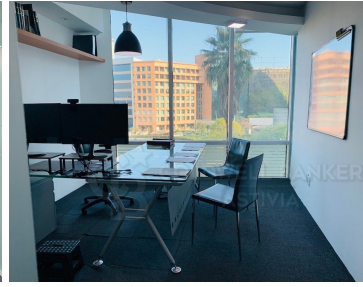

¡ENCONTRAMOS EL LUGAR PERFECTO PARA TI!

www.pinmx.com