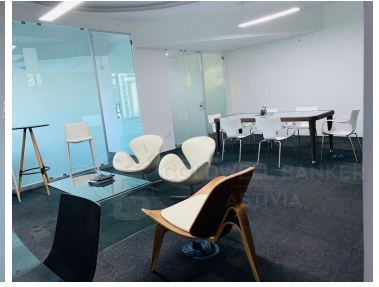

¡ENCONTRAMOS EL LUGAR PERFECTO PARA TI!

www.pinmx.com