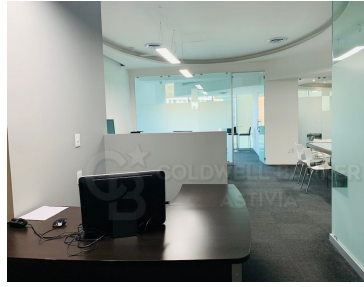

¡ENCONTRAMOS EL LUGAR PERFECTO PARA TI!

www.pinmx.com