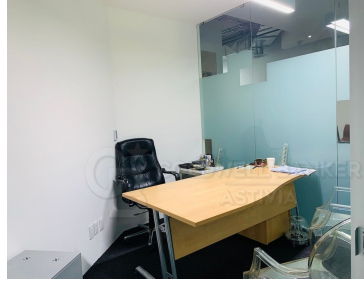

¡ENCONTRAMOS EL LUGAR PERFECTO PARA TI!

www.pinmx.com