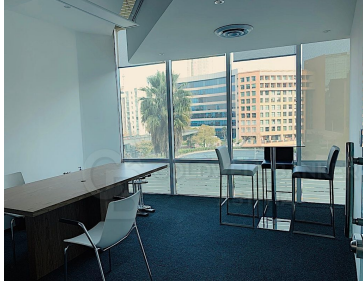

¡ENCONTRAMOS EL LUGAR PERFECTO PARA TI!

www.pinmx.com