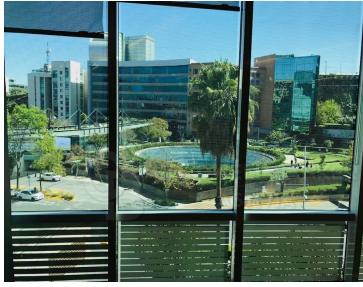

¡ENCONTRAMOS EL LUGAR PERFECTO PARA TI!

www.pinmx.com