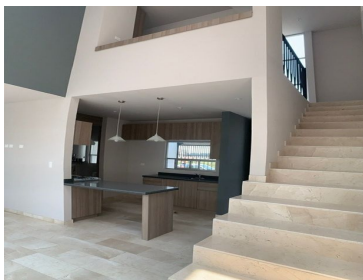

DATOS DEL VENDEDOR

Nombre: admon.grupo.realiza@gmail.

Télefono:2212780487

¡ENCONTRAMOS EL LUGAR PERFECTO PARA TI!

www.pinmx.com