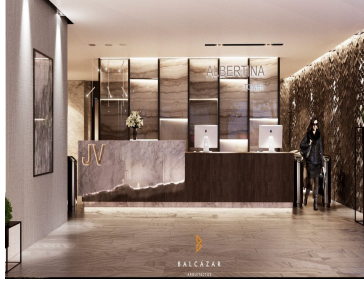

DATOS DEL VENDEDOR

Nombre: admon.grupo.realiza@gmail.com

Teléfono: 2212780487

¡ENCONTRAMOS EL LUGAR PERFECTO PARA TI!

www.pinmx.com