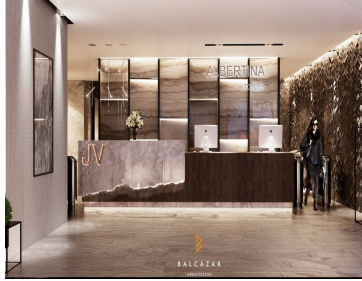

DATOS DEL VENDEDOR

Nombre: admon.grupo.realiza@gmail.com

Teléfono: 2212780487

¡ENCONTRAMOS EL LUGAR PERFECTO PARA TI!

www.pinmx.com