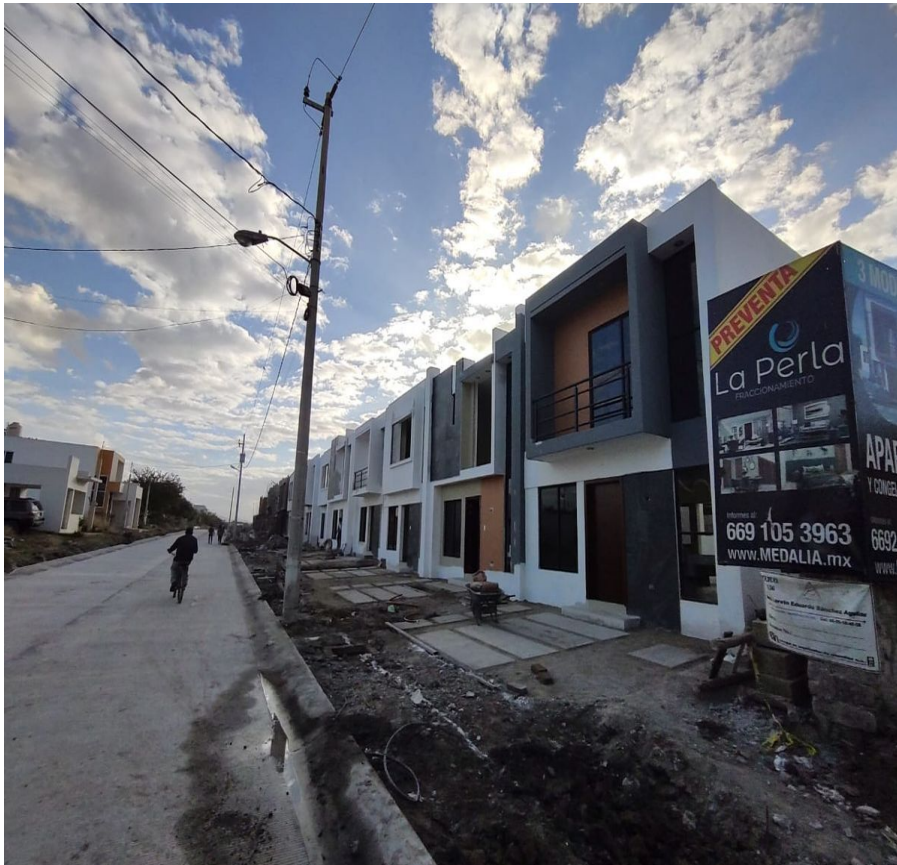

¡ENCONTRAMOS EL LUGAR PERFECTO PARA TI!

Código:  
20629

\$ 1,715,000.00 MXN

¡ENCONTRAMOS EL LUGAR PERFECTO PARA TI!

### la perla fraccionamiento en mazatlan sinaloa

**Calle:** tabasco **Col:** Lucio Valverde,  
Mazatlán, Sinaloa

#### COMENTARIOS DEL VENDEDOR

la perla fraccinmaiento, encontramos 3 direntes modelos de fachada cada uno de sus modelos llevan el nombre de un tipo de perla AKOYA, MABE Y TAHITI. Por tu sadifaccion es nuestra garantia cada propiedad tendra acabados de primera - piso porcelanato 60 x60 -muros aplandos en yeso -puerta pricipal de madera en cedro -iluminacion oculta -algiber asi mismo contara con las preparaciones para mini split en cada habitacio. EasyBroker ID: EB-MP3744